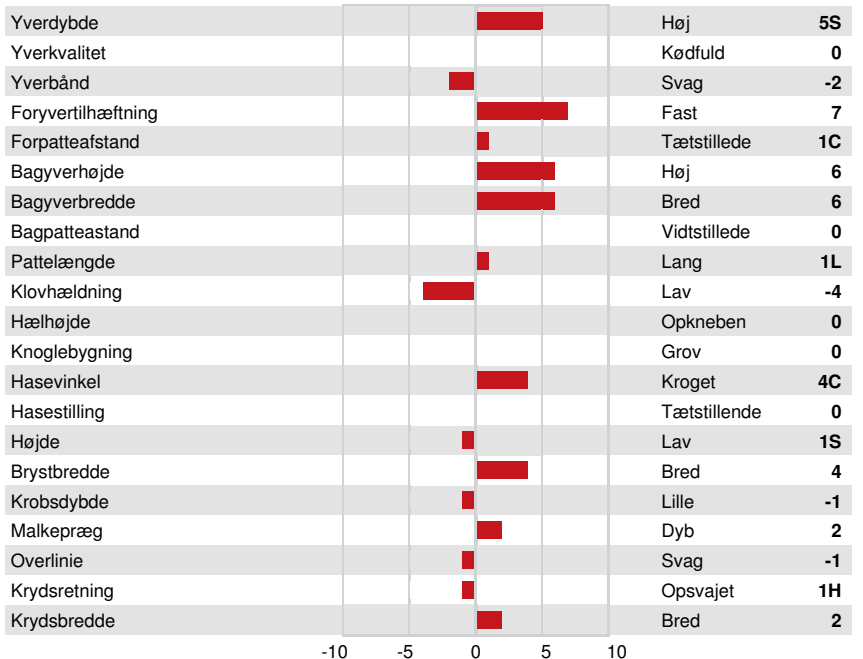

WELCOME-TEL TAOS HAYK
AOT DELUXE HI-LIGHTED EX-90-3YR-USA DOM
C-HAVEN POSITIVE DELUXE
AOT BIGGELO HASKEL2 EX-90-4YR-USA
S-S-I DELROY BIGGELO
AOT JARED HASKEL VG-85-2YR-USA

GPA LPI +3649 PRO$ 2760

DPF RDF BLF BYF MWF CVF HH1F HH2F HH3F HH4F HH5F HH6F HCDF HMWF

Reg. #: HO840M3253835796 aAa: 324156 DMS: 234,345
Født: 01/28/2023 Kappa Casein: AB Beta Casein: A2A2

PRODUKTION			G Besætninger	G Døtre	81% skh.	GPA 24*DEC	
Mælk kg	Fedt kg	Fedt %				Protein kg	Protein %
660	103	+0.66				62	+0.33
Foder Effektivitet	BMR	Metan effektivitet					
93	99	107					

SUNDHED I ØVRIGT		Immunitet	98
Holdbarhed	108	Kalve immunitet	90
Celletal	106	Fødselsindex	104
Hunlig Frugtbarhed	105	Kælvningsevne	111
Huldværdi	100	Malketid	106
Mastitis Modstand	105	Temperament	102
Laktation persistens	104	Metabolisk Sygdomsresistens	103

EKSTERIØR		G Besætninger	G Døtre	76% skh.	GPA 24*DEC	
Eksteriør	6			Kropsstyrke		3
Malkeorganer	7			Kryds		0
Lemmer og Klove	1					

AOT DELUXE HI-LIGHTED
DAM