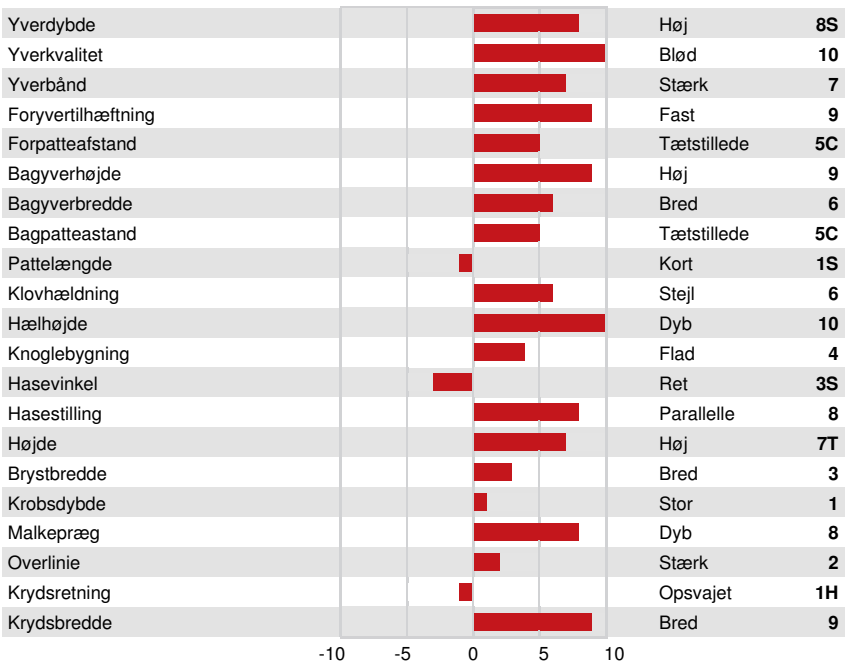

KINGS-RANSOM DROPBOX
COMESTAR LATINET PERFECT VG-87-2YR-CAN
SIEMERS RENGD PERFECT
COMESTAR LATASHA TROPIC VG-88-3YR-CAN 2*
PEAK TROPIC
COMESTAR LANIKE UNIX VG-88-3YR-CAN

GPA LPI +3519 PRO$ 2087

DPF RDF BLF CNF BYF CVF HH1F HH2F HH3F HH4F HH5F HH6F HCDF HMWF

Reg. #: HOCANM121298106 aAa: 234561 DMS:
Født: 03/21/2023 Kappa Casein: BB Beta Casein: A2A2

PRODUKTION		G Besætninger	G Døtre	80% skh.	GPA 24*DEC				
Mælk kg	502	Fedt kg	82	Fedt %	+0.53	Protein kg	47	Protein %	+0.24
Foder Effektivitet	100	BMR	94	Metan effektivitet	98				

SUNDHED I ØVRIGT		Immunitet	106
Holdbarhed	101	Kalve immunitet	105
Celletal	103	Fødselsindex	100
Hunlig Frugtbarhed	98	Kælvningsevne	105
Huldværdi	98	Malketid	101
Mastitis Modstand	104	Temperament	101
Laktation persistens	102	Metabolisk Sygdomsresistens	100

EKSTERIØR		G Besætninger	G Døtre	77% skh.	GPA 24*DEC	
Eksteriør	12	Kropsstyrke	7			
Malkeorganer	11	Kryds	4			
Lemmer og Klove	7					

COMESTAR LATINET PERFECT
DAM