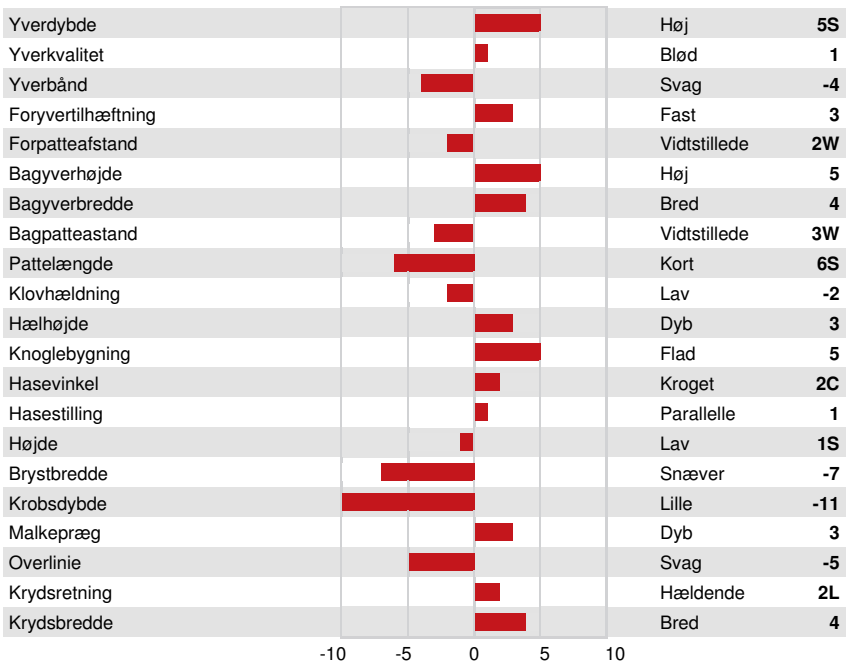

PROGENESIS FORWARD
PROGENESIS ZAZZLE REMI GP-82-2YR-CAN
PEAK ZAZZLE
PROGENESIS FASTBALL ROTOR
BOMAZ FASTBALL
PROGENESIS ACHIEVER RAVISH VG-85-3YR-CAN

GPA LPI +3599 PRO$ 2766

DPF RDF BLF CNF BYF CVF HH1F HH2F HH3F HH4F HH5F HH6F HCDF HMWF

Reg. #: HOCANM14766365 aAa: 234165 DMS:
Født: 05/09/2023 Kappa Casein: BE Beta Casein: A1A2

PRODUKTION		G Besætninger	G Døtre	81% skh.	GPA 24*DEC				
Mælk kg	1482	Fedt kg	108	Fedt %	+0.42	Protein kg	70	Protein %	+0.15
Foder Effektivitet	96	BMR	104	Metan effektivitet	103				

SUNDHED I ØVRIGT		Immunitet	115
Holdbarhed	111	Kalve immunitet	113
Celletal	105	Fødselsindex	105
Hunlig Frugtbarhed	102	Kælvningsevne	108
Huldværdi	95	Malketid	103
Mastitis Modstand	104	Temperament	101
Laktation persistens	103	Metabolisk Sygdomsresistens	102

EKSTERIØR		G Besætninger	G Døtre	77% skh.	GPA 24*DEC	
Eksteriør	1	Kropsstyrke	-6			
Malkeorganer	3	Kryds	-1			
Lemmer og Klove	3