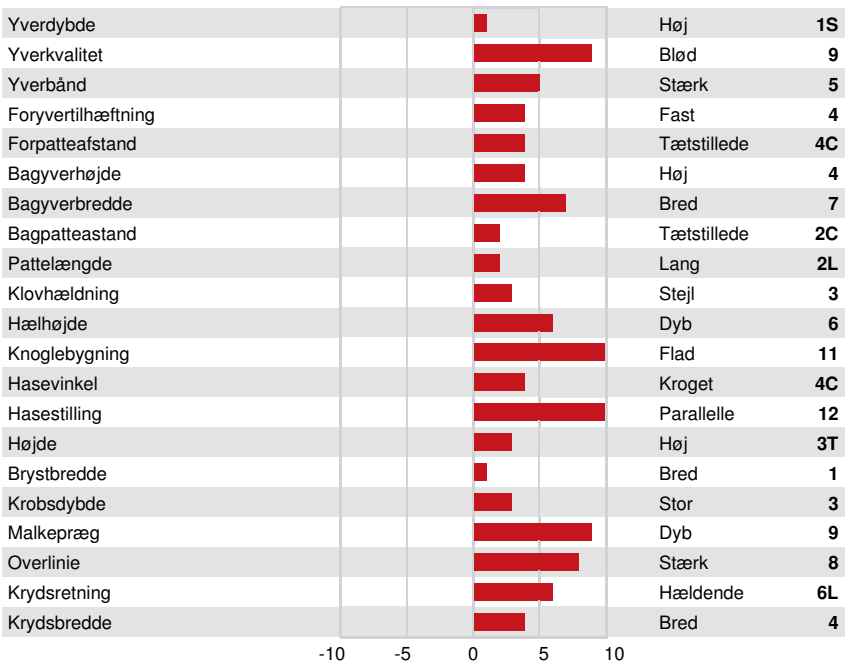

HIGHERRANSOM ANGLE
FEPRO PERFECT LINDOR VG-86-2YR-CAN
SIEMERS RENGDF PERFECT
FEPRO CRUSHTIME LUCKY VG-85-2YR-CAN 3*
COL DG CRUSHTIME
FEPRO KINGROYAL LIQUEUR VG-85-2YR-CAN 1*

GPA LPI +3555 PRO$ 1978

DPF RDF BLF CNF BYF CVF HH1F HH2F HH3F HH4F HH5F HH6F HCDF HMWF

Reg. #: HOCANM14259963 aAa: 231465 DMS:
Født: 04/05/2023 Kappa Casein: BB Beta Casein: A2A2

PRODUKTION			GPA 24*DEC	
Mælk kg	Fedt kg	Fedt %	Protein kg	Protein %
669	72	+0.39	43	+0.16
Foder Effektivitet	BMR	Metan effektivitet		
100	100	95		

SUNDHED I ØVRIGT		Immunitet	101
Holdbarhed	104	Kalve immunitet	96
Celletal	97	Fødselsindex	102
Hunlig Frugtbarhed	100	Kælvningsevne	105
Huldværdi	94	Malketid	105
Mastitis Modstand	99	Temperament	103
Laktation persistens	100	Metabolisk Sygdomsresistens	101

EKSTERIØR		GPA 24*DEC	
Eksteriør	14	Kropsstyrke	8
Malkeorganer	8	Kryds	8
Lemmer og Klove	17		

FEPRO PERFECT LINDOR

DAM