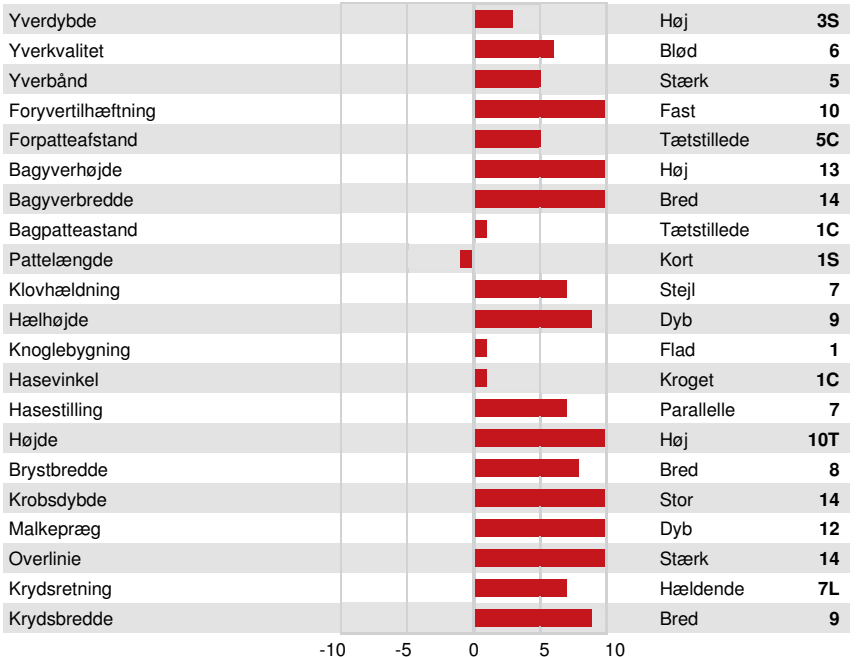

MYSTIQUE LAMBDA ANIS
DAM