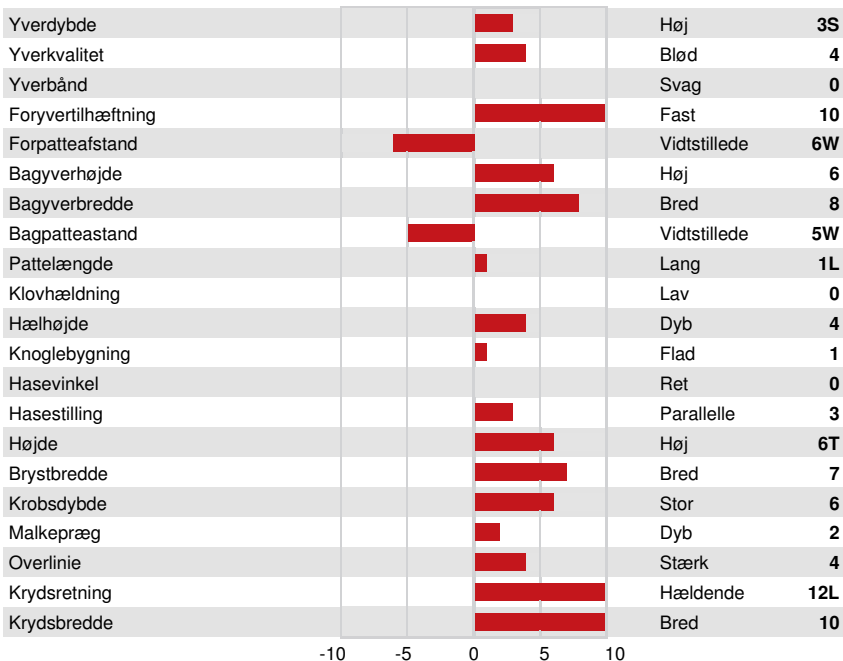

VOGUE A2P2-PP
FEPRO SPEEDUP LIME P GP-83-2YR-CAN
DUDOC SPEEDUP P
FEPRO CRUSHTIME LUCKY VG-85-2YR-CAN 3*
COL DG CRUSHTIME
FEPRO KINGROYAL LIQUEUR VG-85-2YR-CAN 1*

GPA LPI +3310 PRO$ 1458

DPF RDF BLF BYF MWF CVF HH1F HH2F HH3F HH4F HH5F HH6F HCDF HMWF

Reg. #: HOCANM14259822 aAa: 234156 DMS:
Født: 02/02/2023 Kappa Casein: BE Beta Casein: A1A2

PRODUKTION				G Besætninger	G Døtre	84% skh.	GPA 24*DEC		
Mælk kg	348	Fedt kg	61	Fedt %	+0.38	Protein kg	31	Protein %	+0.15
Foder Effektivitet	94	BMR	95	Metan effektivitet	98				

SUNDHED I ØVRIGT				Immunitet 97	
Holdbarhed	102	Kalve immunitet	99		
Celletal	99	Fødselsindex	100		
Hunlig Frugtbarhed	98	Kælvningsevne	103		
Huldværdi	105	Malketid	103		
Mastitis Modstand	99	Temperament	101		
Laktation persistens	101	Metabolisk Sygdomsresistens	100		

EKSTERIØR				G Besætninger	G Døtre	81% skh.	GPA 24*DEC	
Eksteriør	13	Kropsstyrke	7					
Malkeorganer	9	Kryds	13					
Lemmer og Klove	9							

BLONDIN TJR BOMBERO MAPLE
FOURTH DAM