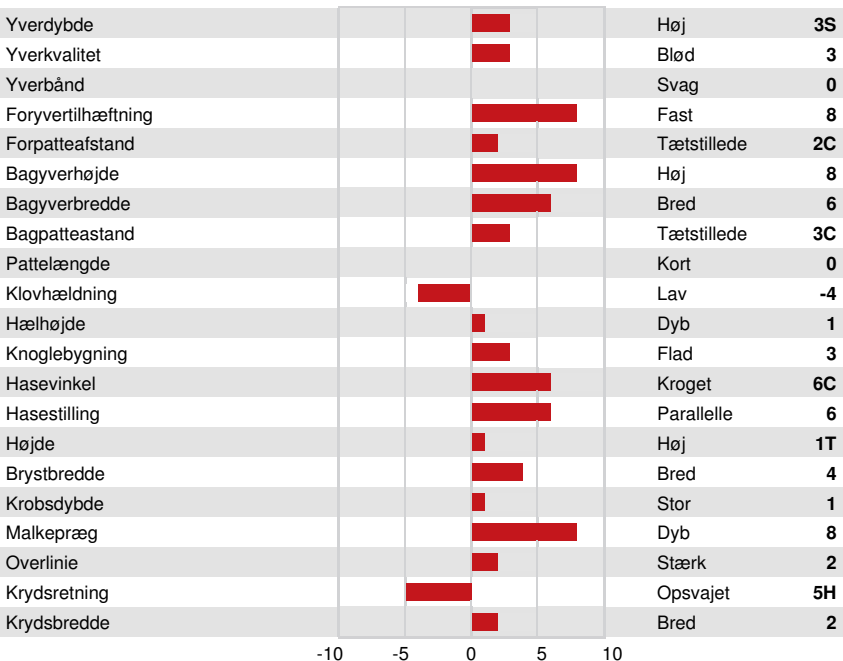

OCD PERFECT FIGARO
AOT DELUXE HI-LIGHTED EX-90-3YR-USA DOM
C-HAVEN POSITIVE DELUXE
AOT BIGGELO HASKEL2 EX-90-4YR-USA
S-S-I DELROY BIGGELO
AOT JARED HASKEL VG-85-2YR-USA

GPA LPI +3785 PRO$ 2783

DPF RDF BLF BYF MWF CVF HH1F HH2F HH3F HH4F HH5F HH6F HCDF HMWF

Reg. #: HO840M3253835758 aAa: 342516 DMS: 135,345
Født: 01/22/2023 Kappa Casein: AE Beta Casein: A1A2

PRODUKTION		G Besætninger	G Døtre	80% skh.	GPA 24*DEC				
Mælk kg	935	Fedt kg	100	Fedt %	+0.53	Protein kg	55	Protein %	+0.18
Foder Effektivitet	100	BMR	96	Metan effektivitet	104				

SUNDHED I ØVRIGT		Immunitet	104
Holdbarhed	108	Kalve immunitet	98
Celletal	105	Fødselsindex	105
Hunlig Frugtbarhed	104	Kælvningsevne	111
Huldværdi	98	Malketid	104
Mastitis Modstand	107	Temperament	100
Laktation persistens	103	Metabolisk Sygdomsresistens	102

EKSTERIØR		G Besætninger	G Døtre	77% skh.	GPA 24*DEC	
Eksteriør	9	Kropsstyrke	8			
Malkeorganer	8	Kryds	-1			
Lemmer og Klove	6					

AOT DELUXE HI-LIGHTED
DAM