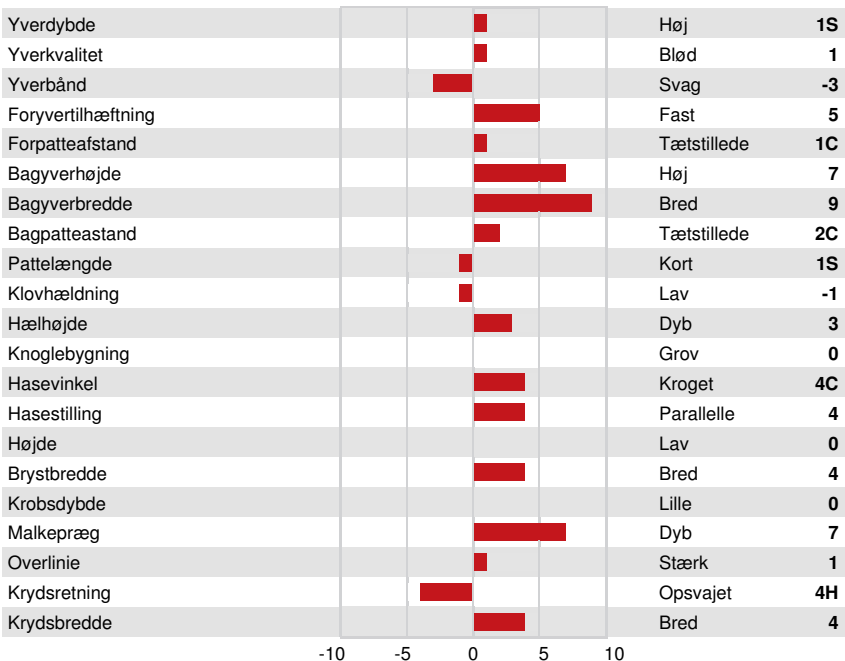

OCD PERFECT FIGARO
AOT DELUXE HI-LIGHTED EX-90-3YR-USA DOM
C-HAVEN POSITIVE DELUXE
AOT BIGGELO HASKEL2 EX-90-4YR-USA
S-S-I DELROY BIGGELO
AOT JARED HASKEL VG-85-2YR-USA

GPA LPI +3870 PRO$ 3208

DPF RDF BLF BYF MWF CVF HH1F HH2F HH3F HH4F HH5F HH6F HCDF HMWF

Reg. #: HO840M3253835745 aAa: 324156 DMS: 135,123
Født: 01/19/2023 Kappa Casein: AE Beta Casein: A1A2

PRODUKTION			GPA 24*DEC	
G Besætninger		G Døtre	80% skh.	
Mælk kg	Fedt kg	Fedt %	Protein kg	Protein %
1277	131	+0.67	72	+0.22
Foder Effektivitet	BMR	Metan effektivitet		
104	95	101		

SUNDHED I ØVRIGT		Immunitet	96
Holdbarhed	104	Kalve immunitet	94
Celletal	101	Fødselsindex	106
Hunlig Frugtbarhed	105	Kælvningsevne	112
Huldværdi	98	Malketid	105
Mastitis Modstand	103	Temperament	101
Laktation persistens	100	Metabolisk Sygdomsresistens	101

EKSTERIØR		GPA 24*DEC	
G Besætninger		G Døtre	77% skh.
Eksteriør	7	Kropsstyrke	7
Malkeorganer	5	Kryds	0
Lemmer og Klove	5		

AOT DELUXE HI-LIGHTED
DAM