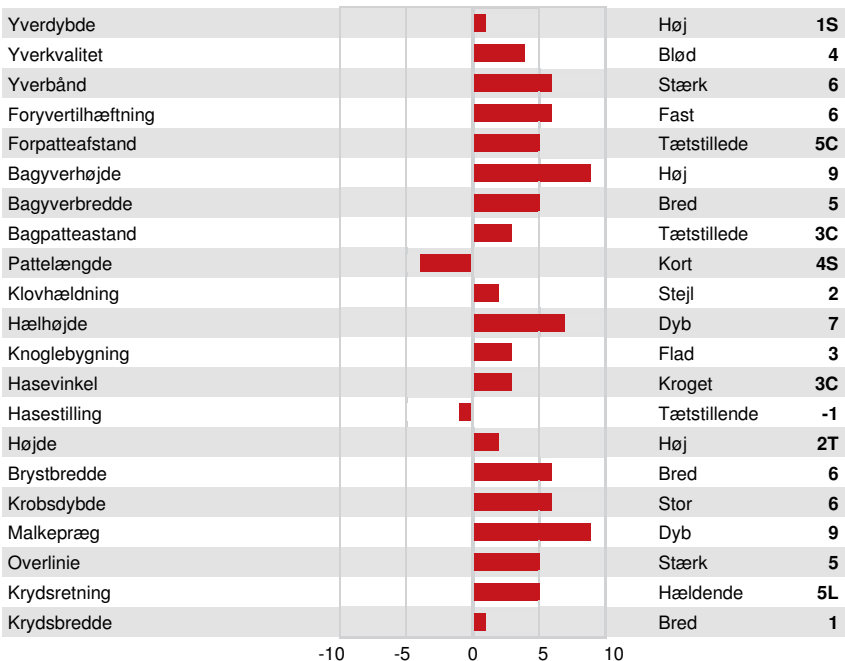

WESTCOAST ALCOVE
WALNUTLAWN ASHBY BRIDGET
ST GEN D-LAMBDA ASHBY
WALNUTLAWN PHARO BRAZILIA EX-91-3E-CAN
SANDY-VALLEY J PHARO
WALNUTLAWN ABBOTT BREE EX-90-4YR-CAN 11*

GPA LPI +3486 PRO$ 1889

DPF RDF BLF CNF BYF MWF CVF HH1F HH2F HH3F HH4F HH5F HH6F HCDC HMWF

Reg. #: HOCANM14259552 aAa: 342516 DMS:
Født: 10/06/2022 Kappa Casein: AB Beta Casein: A2A2

PRODUKTION			GPA 24*DEC	
Mælk kg	Fedt kg	Fedt %	Protein kg	Protein %
1249	80	+0.26	65	+0.18
Foder Effektivitet	BMR	Metan effektivitet		
97	93	104		

SUNDHED I ØVRIGT		Immunitet	100
Holdbarhed	102	Kalve immunitet	105
Celletal	98	Fødselsindex	102
Hunlig Frugtbarhed	97	Kælvningsevne	103
Huldværdi	101	Malketid	99
Mastitis Modstand	99	Temperament	100
Laktation persistens	99	Metabolisk Sygdomsresistens	102

EKSTERIØR		GPA 24*DEC	
Eksteriør	82% skh.	Kropsstyrke	11
Malkeorganer	7	Kryds	8
Lemmer og Klove	9		

WALNUTLAWN DOORMAN BREANNA
FOURTH DAM