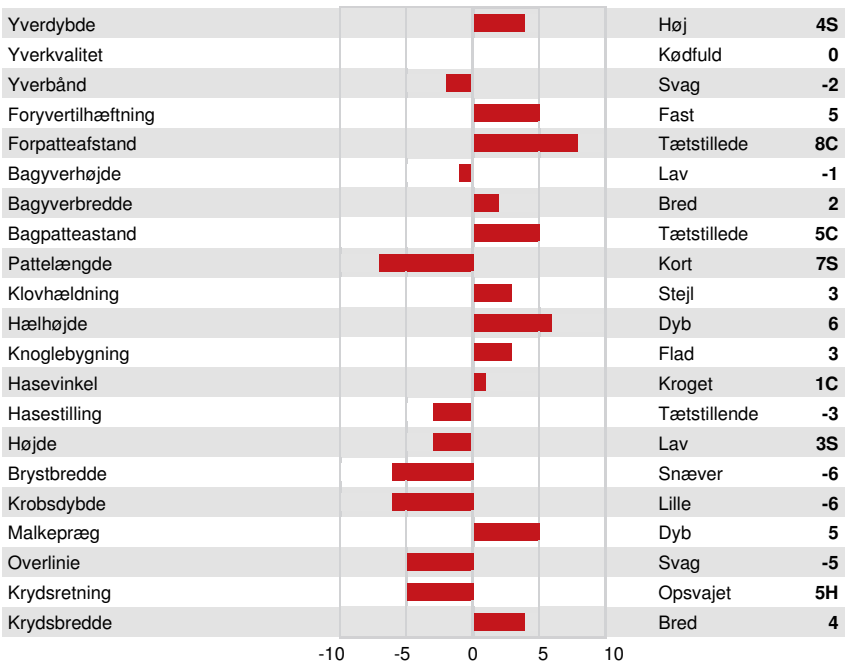

LADYS-MANOR OVERDO
PROGENESIS ZAZZLE PREMIUM
PEAK ZAZZLE
PROGENESIS ACHIEVER PAISLEY GP-83-3YR-CAN 4*
ABS ACHIEVER
PROGENESIS GRANITE POWELL 1*

GPA LPI +3574 PRO$ 2609

DPF RDF BLF CNF BYF MWC CVF HH1F HH2F HH3F HH4F HH5F HH6F HCDF HMWC

Reg. #: HOCANM14259381 aAa: 243165 DMS: 135,123
Født: 07/05/2022 Kappa Casein: BB Beta Casein: A1A2

PRODUKTION		G Besætninger	G Døtre	81% skh.	GPA 24*DEC				
Mælk kg	453	Fedt kg	134	Fedt %	+1.01	Protein kg	61	Protein %	+0.38
Foder Effektivitet	100	BMR	104	Metan effektivitet	99				

SUNDHED I ØVRIGT		Immunitet	102
Holdbarhed	104	Kalve immunitet	103
Celletal	104	Fødselsindex	107
Hunlig Frugtbarhed	102	Kælvningsevne	105
Huldværdi	94	Malketid	103
Mastitis Modstand	105	Temperament	101
Laktation persistens	106	Metabolisk Sygdomsresistens	100

EKSTERIØR		G Besætninger	G Døtre	78% skh.	GPA 24*DEC	
Eksteriør	0	Kropsstyrke	-2			
Malkeorganer	2	Kryds	-3			
Lemmer og Klove	1					

SYNERGY RUBICON PERFECT
FOURTH DAM