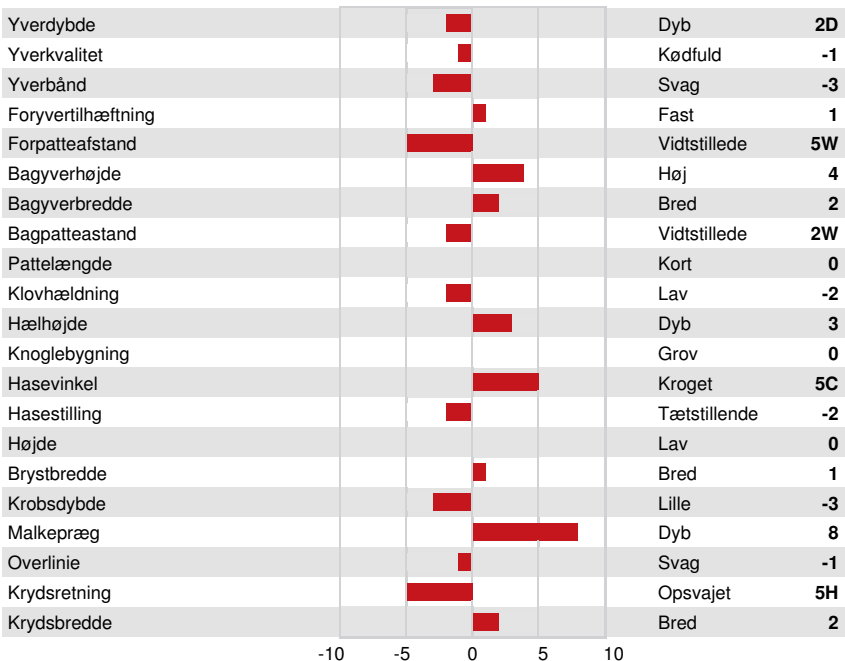

COOKIECUTTER HOLYSMOKES
PINE-TREE 7831 LION 598 VG-86-3YR-USA
MR T-SPRUCE FRAZZ LIONEL
PINE-TREE 5976 PROP 7831 GP-80-2YR-USA
PINE-TREE PROPHECY
SANDY-VALLEY NO LIMIT VG-86-6YR-USA

GPA LPI +3583 PRO$ 2557

DPF RDF BLF CNF BYF MWF CVF HH1F HH2F HH3F HH4F HH5F HH6F HCDF HMWF

Reg. #: HO840M3257610829 aAa: 243156 DMS: 135,123
Født: 06/20/2022 Kappa Casein: BB Beta Casein: A2A2

PRODUKTION			GPA 24*DEC	
Mælk kg	Fedt kg	Fedt %	Protein kg	Protein %
1796	111	+0.33	94	+0.27
Foder Effektivitet	BMR	Metan effektivitet		
99	98	105		

SUNDHED I ØVRIGT		Immunitet	96
Holdbarhed	104	Kalve immunitet	105
Celletal	101	Fødselsindex	100
Hunlig Frugtbarhed	103	Kælvningsevne	105
Huldværdi	96	Malketid	99
Mastitis Modstand	101	Temperament	96
Laktation persistens	100	Metabolisk Sygdomsresistens	102

EKSTERIØR		GPA 24*DEC	
Eksteriør	Kropsstyrke	Eksteriør	Kropsstyrke
1	4	Malkeorganer	Kryds
1	-2	Lemmer og Klove	0

PINE-TREE 7831 LION 598

DAM