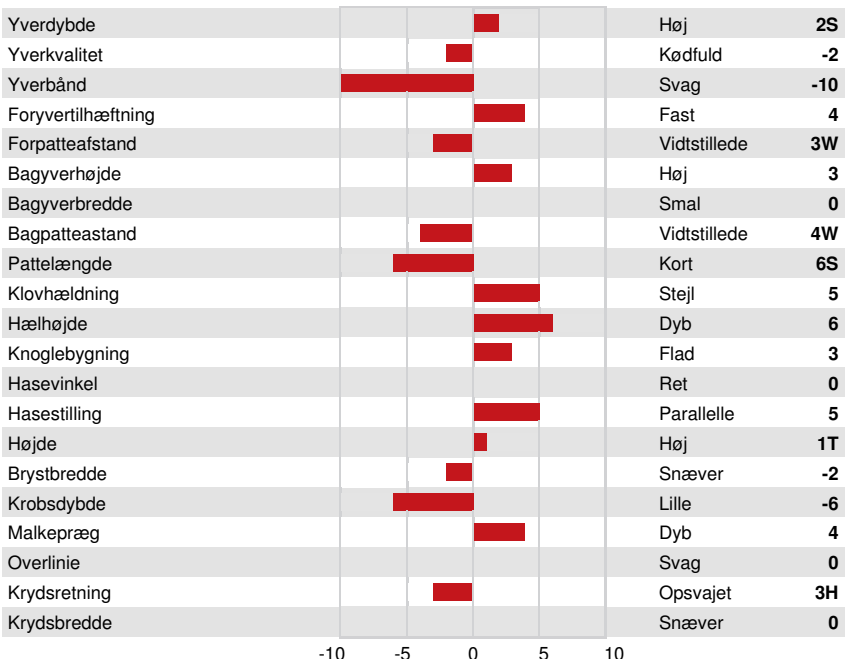

COOKIECUTTER HOLYSMOKES
PROGENESIS ZAZZLE PAIGE
PEAK ZAZZLE
PROGENESIS ROBERT PERTH VG-85-3YR-CAN
SCHOENE-KUH ROBERT
PROGENESIS GRANITE POWELL 1*

GPA LPI +3647 PRO$ 2575

DPF RDF BLF CNF BYF MWF CVF HH1F HH2F HH3F HH4F HH5F HH6C HDCF HMWF

Reg. #: HOCANM14259282 aAa: 243615 DMS: 123,135
Født: 05/21/2022 Kappa Casein: BB Beta Casein: A2A2

PRODUKTION			GPA 24*DEC	
G Besætninger		G Døtre	81% skh.	
Mælk kg	Fedt kg	Fedt %	Protein kg	Protein %
1100	134	+0.78	85	+0.38
Foder Effektivitet	BMR	Metan effektivitet		
97	99	104		

SUNDHED I ØVRIGT		Immunitet	104
Holdbarhed	103	Kalve immunitet	103
Celletal	105	Fødselsindex	103
Hunlig Frugtbarhed	97	Kælvningsevne	104
Huldværdi	99	Malketid	93
Mastitis Modstand	108	Temperament	96
Laktation persistens	103	Metabolisk Sygdomsresistens	104

EKSTERIØR		GPA 24*DEC	
G Besætninger		G Døtre	77% skh.
Eksteriør	2	Kropsstyrke	0
Malkeorganer	-1	Kryds	1
Lemmer og Klove	9		

SYNERGY RUBICON PERFECT
FOURTH DAM