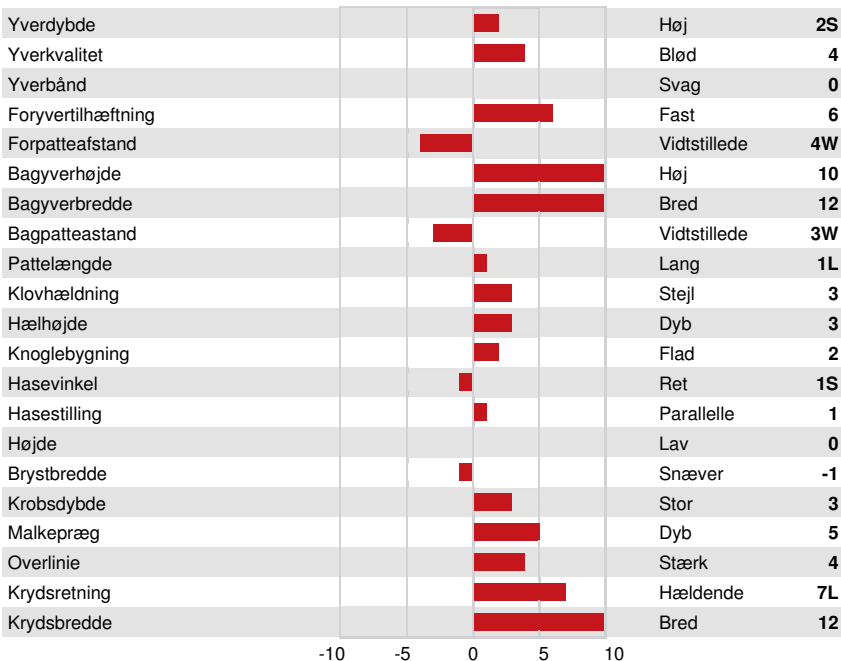

VOGUE A2P2-PP

VOGUE LOYOLA MELINDA PP EX-90-2E-CAN

ZIMMERVIEW WONKA LOYOLA-P *RC

CALBRETT KINGBOY MIRANDA P EX-93-5YR-CAN 10*

MORNINGVIEW MCC KINGBOY

SNOWBIZ LADD P MARSHMELLOW VG-87-4YR-CAN 11*

GPA LPI +3070 PRO$ 1120

DPF RDF BLF CNF BYF MWF CVF HH1F HH2F HH3F HH4F HH5F HH6F HCDF HMWF

Reg. #: HOCANM14183713

aAa: 234156

DMS:

Født: 10/28/2021

Kappa Casein: AA

Beta Casein: A2A2

PRODUKTION G Besætninger G Døtre 85% skh. GPA 24*DEC

Mælk kg	Fedt kg	Fedt %	Protein kg	Protein %
265	62	+0.45	27	+0.16
Foder Effektivitet	BMR	Metan effektivitet		
98	102	104		

SUNDHED I ØVRIGT Immunitet 93

Holdbarhed	97	Kalve immunitet	101
Celletal	100	Fødselsindex	102
Hunlig Frugtbarhed	93	Kælvningsevne	100
Huldværdi	98	Malketid	103
Mastitis Modstand	99	Temperament	100
Laktation persistens	104	Metabolisk Sygdomsresistens	102

EKSTERIØR G Besætninger G Døtre 83% skh. GPA 24*DEC

Eksteriør	11	Kropsstyrke	5
Malkeorganer	9	Kryds	10
Lemmer og Klove	6		

CALBRETT KINGBOY MIRANDA P

GRANDDAM