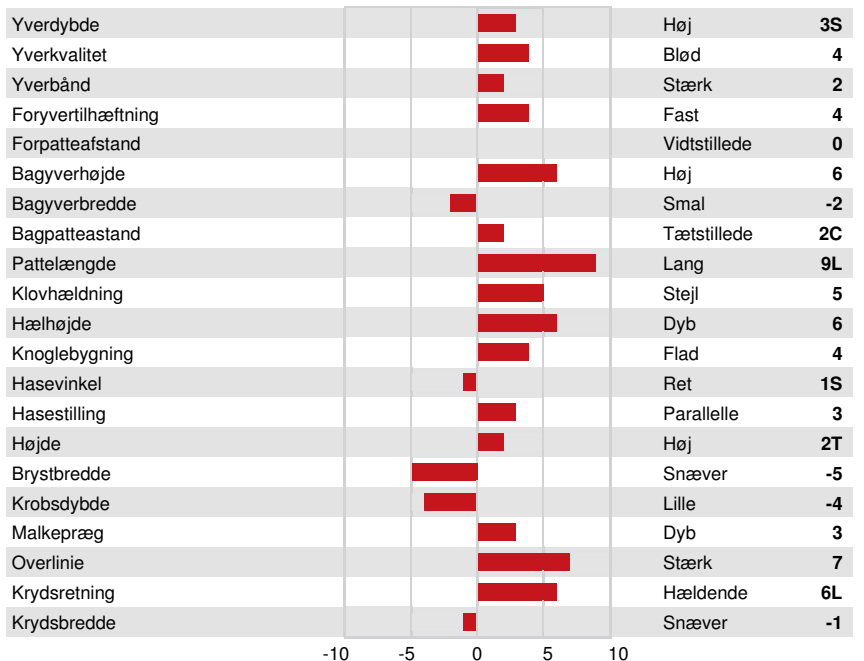

DRUMDALE ALLDAY P
VOGUE HOTSPOT EMMA-P VG-86-3YR-CAN 1*
HOTSPOT P
SILVERRIDGE DUKE ELSA-P VG-87-4YR-CAN 7*
S-S-I MONTROSS DUKE
SILVERRIDGE V PBALL ERNA P VG-86-2YR-CAN 2*

GPA LPI +3690 PRO$ 2629

DPF RDF BLF CNF BYF MWF CVF HH1F HH2F HH3F HH4F HH5F HH6F HCDF HMWF

Reg. #: HOCANM120574198 aAa: 243615 DMS:
Født: 01/20/2022 Kappa Casein: AB Beta Casein: A1A2

PRODUKTION		G Besætninger	G Døtre	85% skh.	GPA 24*DEC				
Mælk kg	944	Fedt kg	88	Fedt %	+0.42	Protein kg	64	Protein %	+0.26
Foder Effektivitet	105	BMR	98	Metan effektivitet	102				

SUNDHED I ØVRIGT		Immunitet	98
Holdbarhed	105	Kalve immunitet	92
Celletal	107	Fødselsindex	102
Hunlig Frugtbarhed	103	Kælvningsevne	104
Huldværdi	99	Malketid	99
Mastitis Modstand	106	Temperament	97
Laktation persistens	103	Metabolisk Sygdomsresistens	104

EKSTERIØR		G Besætninger	G Døtre	82% skh.	GPA 24*DEC	
Eksteriør	7	Kropsstyrke	0			
Malkeorganer	7	Kryds	6			
Lemmer og Klove	6					

SILVERRIDGE DUKE ELSA-P
GRANDDAM