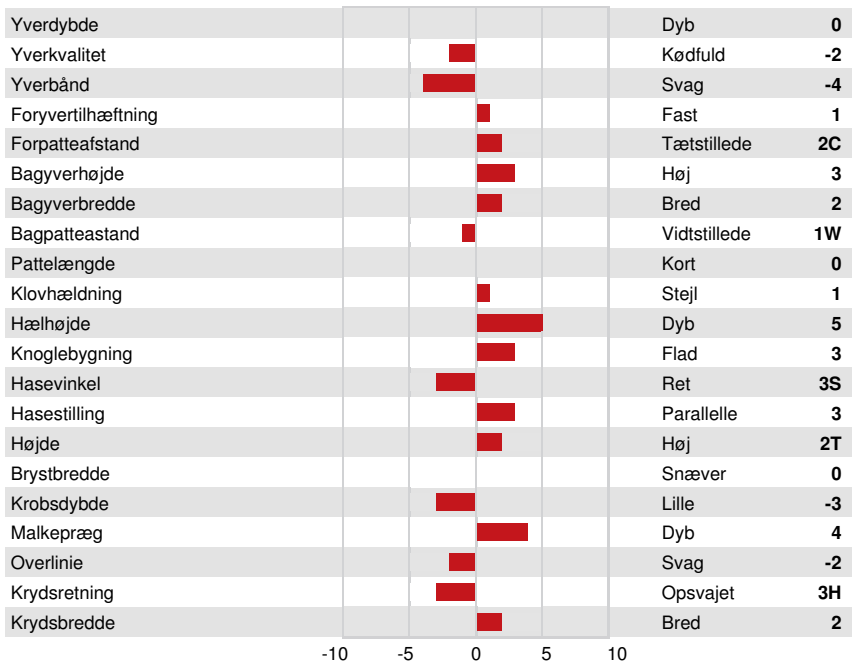

COOKIECUTTER HOLYSMOKES
LADYS-MANOR GRNT OOHM VG-85-3YR-USA DOM
PROGENESIS GRANITE
LADYS-MANOR MILTN OOMPA
DE-SU MILLINGTON 12074
LADYS-MANOR DORCY ODA EX-93-2E-USA DOM

GPA LPI +3522 PRO$ 2532

DPF MFF RDF BLF BYF MWF CVF HH1F HH2F HH3F HH4F HH5F HH6F HCDF HMWF

Reg. #: HO840M3253915519 aAa: 243615 DMS: 135,123
Født: 05/26/2022 Kappa Casein: BB Beta Casein: A1A2

PRODUKTION			GPA 24*DEC	
G Besætninger		G Døtre		82% skh.
Mælk kg	Fedt kg	Fedt %	Protein kg	Protein %
817	122	+0.77	75	+0.39
Foder Effektivitet	BMR	Metan effektivitet		
94	100	106		

SUNDHED I ØVRIGT		Immunitet 103	
Holdbarhed	104	Kalve immunitet	101
Celletal	107	Fødselsindex	102
Hunlig Frugtbarhed	102	Kælvningsevne	108
Huldværdi	97	Malketid	93
Mastitis Modstand	106	Temperament	96
Laktation persistens	105	Metabolisk Sygdomsresistens	104

EKSTERIØR		GPA 24*DEC	
G Besætninger		G Døtre	
Eksteriør	1	Kropsstyrke	1
Malkeorganer	1	Kryds	-1
Lemmer og Klove	2		

LADYS-MANOR GRNT OOHM
DAM