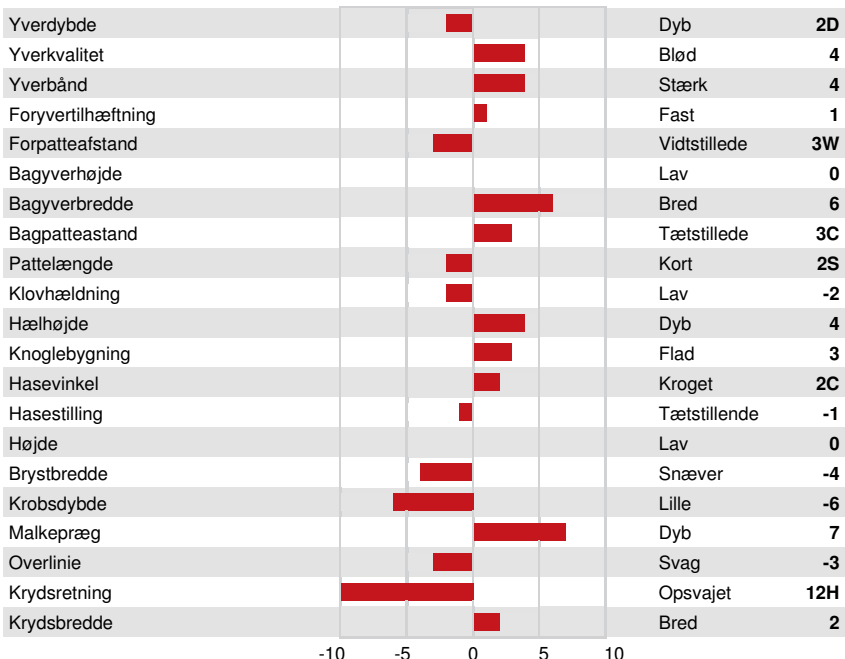

PROGENESIS CHAMPION RED
PEAK PLINKO DEFENSE
PEAK PLINKO
ELM-J DINALEE
MR RUBICON DYNASTY
C-HAVEN JOSUPER 2678 VG-87-4YR-USA

GPA LPI +3137 PRO$ 1796

DPF RDF BLF CNF VRC BYF MWF CVF HH1F HH2F HH3F HH4F HH5F HH6F HCDF HMWF

Reg. #: HOCANM14227009 aAa: 432516 DMS:
Født: 01/19/2022 Kappa Casein: AB Beta Casein: A2A2

PRODUKTION		G Besætninger	G Døtre	83% skh.	GPA 24*DEC				
Mælk kg	1892	Fedt kg	91	Fedt %	+0.11	Protein kg	72	Protein %	+0.05
Foder Effektivitet	89	BMR	99	Metan effektivitet	109				

SUNDHED I ØVRIGT		Immunitet 99	
Holdbarhed	102	Kalve immunitet	97
Celletal	101	Fødselsindex	106
Hunlig Frugtbarhed	98	Kælvningsevne	106
Huldværdi	95	Malketid	100
Mastitis Modstand	103	Temperament	100
Laktation persistens	95	Metabolisk Sygdomsresistens	106

EKSTERIØR		G Besætninger	G Døtre	79% skh.	GPA 24*DEC	
Eksteriør	-1	Kropsstyrke	1			
Malkeorganer	2	Kryds	-8			
Lemmer og Klove	-2					

LADYS-MANOR S DAHLIA
FIFTH DAM