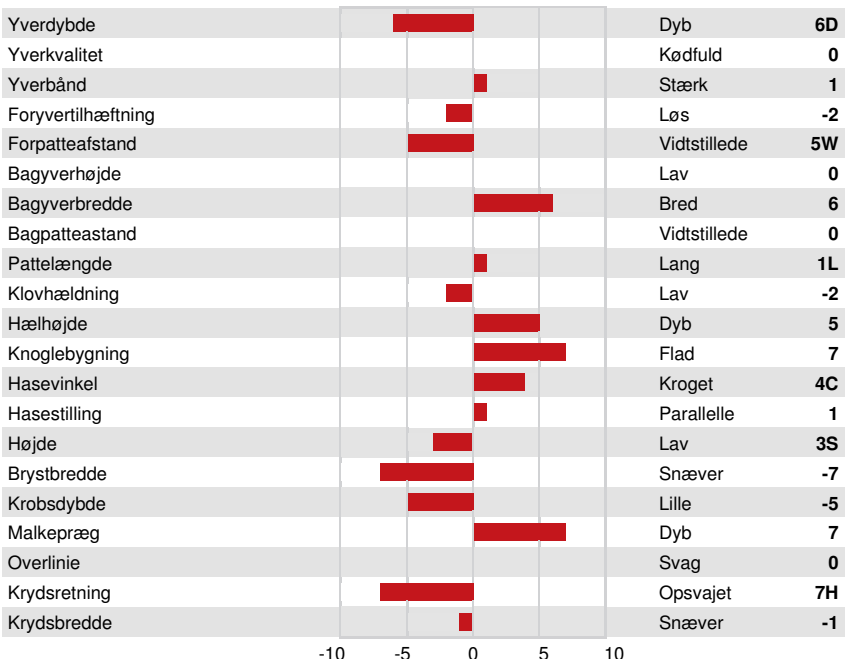

RMD-DOTTERER SSI GAMEDAY
PEAK PLINKO DEFENSE
PEAK PLINKO
ELM-J DINALEE
MR RUBICON DYNASTY
C-HAVEN JOSUPER 2678 VG-87-4YR-USA

GPA LPI +3390 PRO$ 2296

DPF RDF BLF CNF BYF MWF CVF HH1F HH2F HH3F HH4F HH5F HH6F HCDF HMWF

Reg. #: HOCANM14226926 aAa: 423156 DMS: 561,126
Født: 12/14/2021 Kappa Casein: AA Beta Casein: A2A2

PRODUKTION		G Besætninger	G Døtre	83% skh.	GPA 24*DEC				
Mælk kg	1319	Fedt kg	136	Fedt %	+0.70	Protein kg	74	Protein %	+0.22
Foder Effektivitet	95	BMR	103	Metan effektivitet	100				

SUNDHED I ØVRIGT		Immunitet	103
Holdbarhed	101	Kalve immunitet	104
Celletal	103	Fødselsindex	104
Hunlig Frugtbarhed	95	Kælvningsevne	102
Huldværdi	92	Malketid	104
Mastitis Modstand	100	Temperament	100
Laktation persistens	98	Metabolisk Sygdomsresistens	98

EKSTERIØR		G Besætninger	G Døtre	79% skh.	GPA 24*DEC	
Eksteriør	0	Kropsstyrke	-1			
Malkeorganer	-1	Kryds	-4			
Lemmer og Klove	6					

LADYS-MANOR S DAHLIA
FIFTH DAM