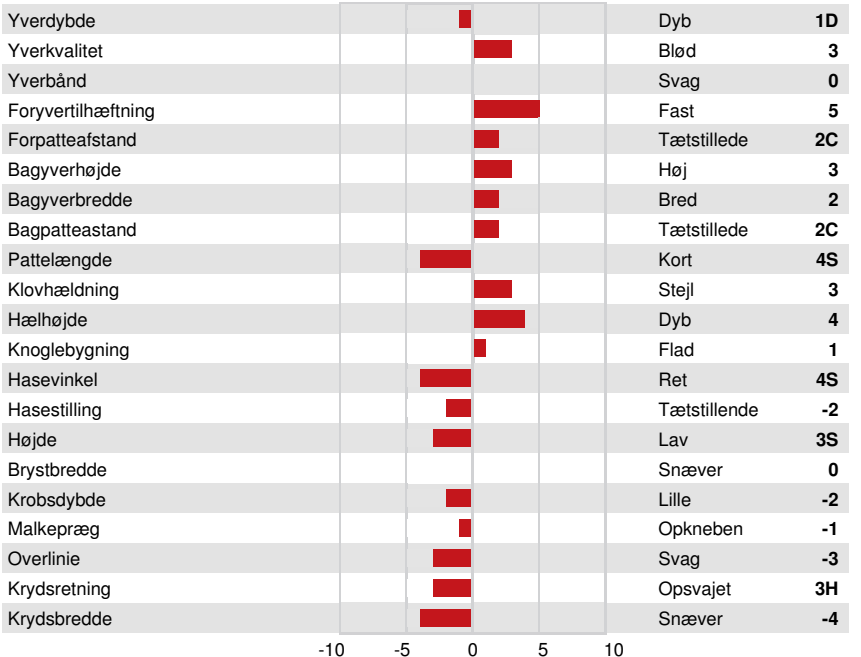

PLAIN-KNOLL LGCY TRIBUTE
PROGENESIS ZAZZLE RATTLE
PEAK ZAZZLE
PROGENESIS ACHIEVER RAVISH VG-85-3YR-CAN
ABS ACHIEVER
OCD LEGENDARY RAE EX-90-6YR-CAN

GPA LPI +3593 PRO$ 2506

DPF RDF BLF CNF BYF MWF CVF HH1F HH2F HH3F HH4F HH5C HH6C HCDF HMWF

Reg. #: HOCANM14226907

aAa: 231465

DMS: 561,135

Født: 12/07/2021

Kappa Casein: AB

Beta Casein: A2A2

PRODUKTION			GPA 24*DEC	
G Besætninger		G Døtre		81% skh.
Mælk kg	Fedt kg	Fedt %	Protein kg	Protein %
366	121	+0.93	65	+0.44
Foder Effektivitet	BMR	Metan effektivitet		
98	99	103		

SUNDHED I ØVRIGT		Immunitet 107	
Holdbarhed	104	Kalve immunitet	107
Celletal	108	Fødselsindex	105
Hunlig Frugtbarhed	101	Kælvningsevne	104
Huldværdi	103	Malketid	96
Mastitis Modstand	108	Temperament	94
Laktation persistens	97	Metabolisk Sygdomsresistens	104

EKSTERIØR		GPA 24*DEC	
G Besætninger		G Døtre	
Eksteriør	3	Kropsstyrke	0
Malkeorganer	4	Kryds	-3
Lemmer og Klove	2