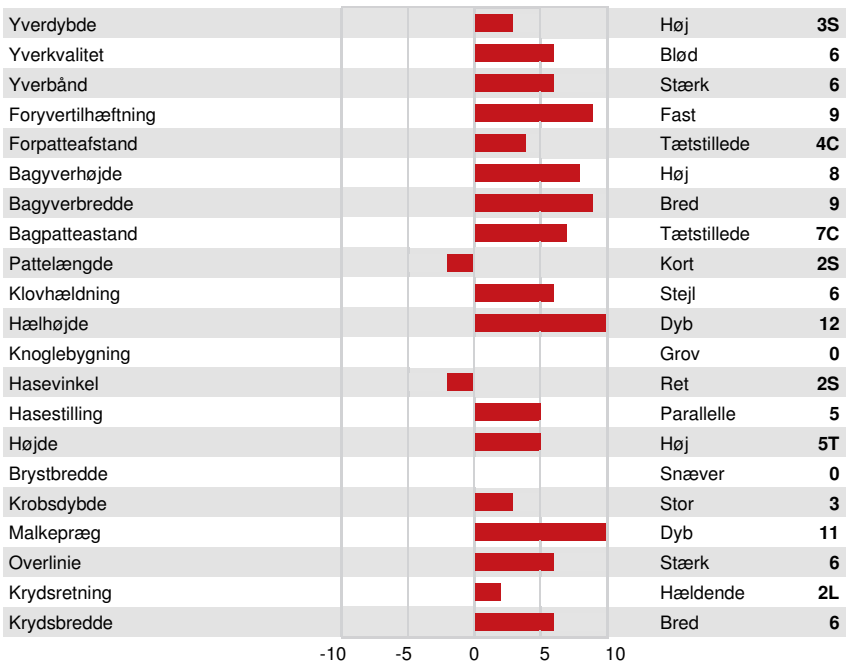

FARNEAR DELTA-LAMBDA
S-S-I DOC HAVE NOT 8783 EX-92-4YR-USA
WOODCREST KING DOC
FLY-HIGHER JEDI HAVENOT VG-87-5YR-CAN
S-S-I MONTROSS JEDI
COOKIECUTTER MASY HASHES VG-85-2YR-USA

GPA LPI +3409 PRO$ 1599

DPF MFF RDF BLF BYF MWF CVF HH1F HH2F HH3F HH4F HH5F HH6F HCDF HMWF

Reg. #: HO840M3217720891 aAa: 243615 DMS: 126,246
Født: 04/16/2021 Kappa Casein: BB Beta Casein: A1A2

PRODUKTION		G Besætninger	G Døtre	84% skh.	GPA 24*DEC				
Mælk kg	1270	Fedt kg	42	Fedt %	-0.06	Protein kg	62	Protein %	+0.16
Foder Effektivitet	99	BMR	93	Metan effektivitet	101				

SUNDHED I ØVRIGT		Immunitet 90	
Holdbarhed	106	Kalve immunitet	96
Celletal	99	Fødselsindex	103
Hunlig Frugtbarhed	100	Kælvningsevne	98
Huldværdi	94	Malketid	100
Mastitis Modstand	99	Temperament	104
Laktation persistens	97	Metabolisk Sygdomsresistens	106

EKSTERIØR		G Besætninger	G Døtre	81% skh.	GPA 24*DEC	
Eksteriør	12	Kropsstyrke	8			
Malkeorganer	9	Kryds	6			
Lemmer og Klove	6					

S-S-I DOC HAVE NOT 8784

FULL SISTER TO DAM - SOLD WITH PACKAGE OF PREGNANCIES FOR $1.9M IN JUNE 2022