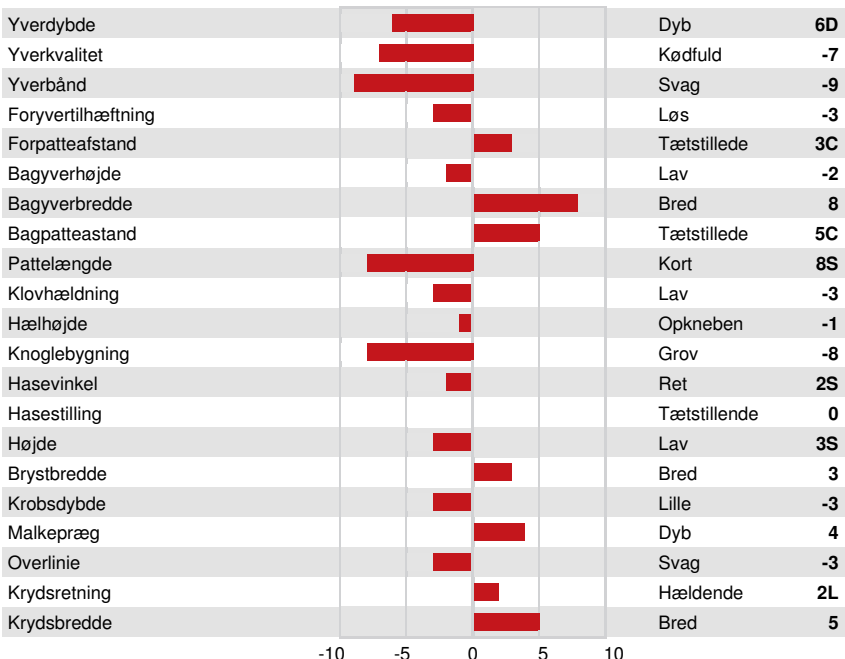

PEAK WHEELHOUSE
PROGENESIS CRIMSON PALAMINO GP-81-2YR-CAN
ABS CRIMSON
PROGENESIS PROSP PENANCE
PROGENESIS PROSPEROUS
PROGENESIS SUPERHERO PORTNEUF VG-85-4YR-CAN 3*

GPA LPI +3427 PRO$ 2545

DPF MFF RDF BLF CNF BYF MWF CVF HH1F HH2F HH3F HH4F HH5F HH6F HCDF HMWF

Reg. #: HOCANM14226749 aAa: 432561 DMS:
Født: 09/21/2021 Kappa Casein: AA Beta Casein: A2A2

PRODUKTION			GPA 24*DEC	
Mælk kg	Fedt kg	Fedt %	Protein kg	Protein %
1401	135	+0.67	79	+0.24
Foder Effektivitet	BMR	Metan effektivitet		
103	99	106		

SUNDHED I ØVRIGT		Immunitet	97
Holdbarhed	102	Kalve immunitet	98
Celletal	102	Fødselsindex	99
Hunlig Frugtbarhed	104	Kælvningsevne	104
Huldværdi	100	Malketid	102
Mastitis Modstand	101	Temperament	104
Laktation persistens	103	Metabolisk Sygdomsresistens	103

EKSTERIØR		GPA 24*DEC	
Eksteriør	80% skh.	Kropsstyrke	2
Malkeorganer	-8	Kryds	1
Lemmer og Klove	-2		

SYNERGY RUBICON PERFECT
FOURTH DAM