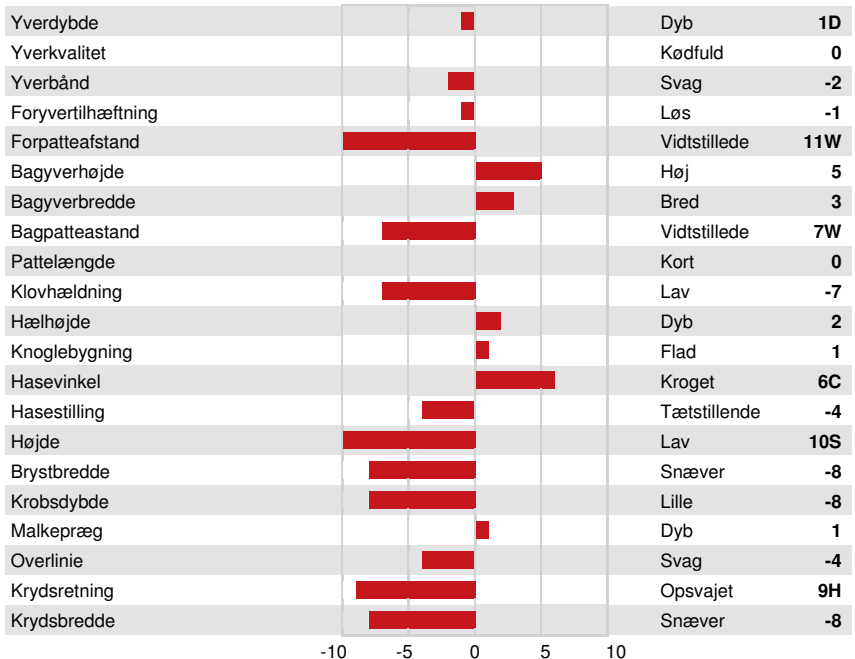

SIEMERS BRAVE
PROGENESIS FASTBALL ROTOR
BOMAZ FASTBALL
PROGENESIS ACHIEVER RAVISH VG-85-3YR-CAN
ABS ACHIEVER
OCD LEGENDARY RAE EX-90-6YR-CAN

GPA LPI +3325 PRO$ 2150

DPF MFF RDF BLF CNF BYF MWF CVF HH1F HH2F HH3F HH4F HH5F HH6F HCDF HMWF

Reg. #: HOCANM14074993

aAa: 423615

DMS: 135,345

Født: 08/26/2021

Kappa Casein: AB

Beta Casein: A2A2

PRODUKTION G Besætninger G Døtre 83% skh. GPA 24*DEC

Mælk kg	Fedt kg	Fedt %	Protein kg	Protein %
1178	82	+0.32	61	+0.16
Foder Effektivitet	BMR	Metan effektivitet		
101	105	93		

SUNDHED I ØVRIGT Immunitet 103

Holdbarhed	106	Kalve immunitet	111
Celletal	103	Fødselsindex	103
Hunlig Frugtbarhed	101	Kælvningsevne	104
Huldværdi	95	Malketid	102
Mastitis Modstand	103	Temperament	104
Laktation persistens	98	Metabolisk Sygdomsresistens	102

EKSTERIØR G Besætninger G Døtre 79% skh. GPA 24*DEC

Eksteriør	-2	Kropsstyrke	-7
Malkeorganer	3	Kryds	-10
Lemmer og Klove	0		

OCD LEGENDARY RAE
THIRD DAM