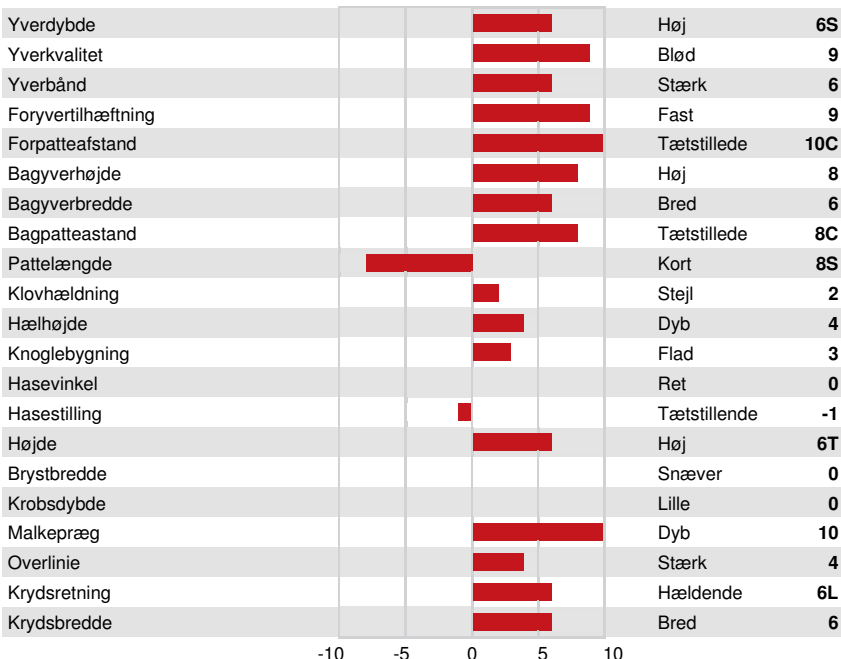

AOT HIGHJUMP

KINGS-RANSOM CASP DAZE EX-94-5YR-USA

CLAYNOOK CASPER

KINGS-RANSOM DELTA DESTINY EX-92-4YR-USA DOM

MR MOGUL DELTA 1427

KINGS-RANSOM DM DEBONAIR EX-94-2E-USA DOM

GPA LPI +3467 PRO$ 1932

VG-CAN DPF RDF BLF CNF BYF MWF CVF HH1F HH2F HH3F HH4F HH5F HH6F HCDF HMWF

Reg. #: HO840M3224437486

aAa: 423615

DMS: 234,123

Født: 12/27/2020

Kappa Casein: BB

Beta Casein: A2A2

PRODUKTION G Besætninger G Døtre 85% skh. GPA 24*DEC

Mælk kg	Fedt kg	Fedt %	Protein kg	Protein %
527	68	+0.40	53	+0.28
Foder Effektivitet	BMR	Metan effektivitet		
101	96	93		

SUNDHED I ØVRIGT Immunitet 99

Holdbarhed	103	Kalve immunitet	99
Celletal	104	Fødselsindex	101
Hunlig Frugtbarhed	101	Kælvningsevne	104
Huldværdi	94	Malketid	100
Mastitis Modstand	105	Temperament	99
Laktation persistens	102	Metabolisk Sygdomsresistens	98

EKSTERIØR G Besætninger G Døtre 82% skh. GPA 24*DEC

Eksteriør	9	Kropsstyrke	6
Malkeorganer	8	Kryds	6
Lemmer og Klove	3		

KINGS-RANSOM CASP DAZE

DAM