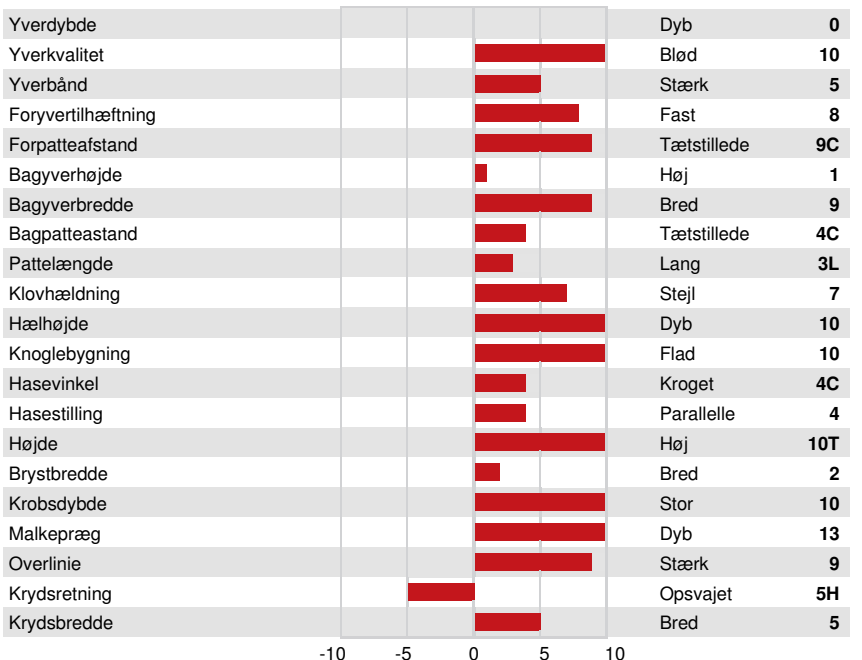

BRABANTDALE ALLEYOOP
KINGS-RANSOM KD CARNIVAL EX-92-4YR-USA
WOODCREST KING DOC
KINGS-RANSOM MG CLEAVAGE EX-95-5YR-USA DOM 4*
MOUNTFIELD SSI DCY MOGUL
GOLDEN-OAKS GWYN CLASSY EX-92-5YR-USA

GPA LPI +3066 PRO$ 1032
VG-CAN DPF RDF BLF CNF BYF MWF CVF HH1F HH2F HH3F HH4F HH5C HH6F HCDF HMWF

Reg. #: HO840M3224437468 aAa: 234165 DMS: 234,246
Født: 12/09/2020 Kappa Casein: AA Beta Casein: A2A2

PRODUKTION		G Besætninger G Døtre 85% skh.			GPA 24*DEC
Mælk kg	Fedt kg	Fedt %	Protein kg	Protein %	
1012	43	+0.06	28	-0.04	
Foder Effektivitet	BMR	Metan effektivitet			
100	92	102			

SUNDHED I ØVRIGT		Immunitet 83
Holdbarhed	97	Kalve immunitet 89
Celletal	94	Fødselsindex 99
Hunlig Frugtbarhed	96	Kælvningsevne 104
Huldværdi	91	Malketid 109
Mastitis Modstand	93	Temperament 99
Laktation persistens	101	Metabolisk Sygdomsresistens 92

EKSTERIØR		G Besætninger G Døtre 82% skh.	GPA 24*DEC
Eksteriør	12	Kropsstyrke	12
Malkeorganer	8	Kryds	3
Lemmer og klove	8		

KINGS-RANSOM KD CARNIVAL
DAM