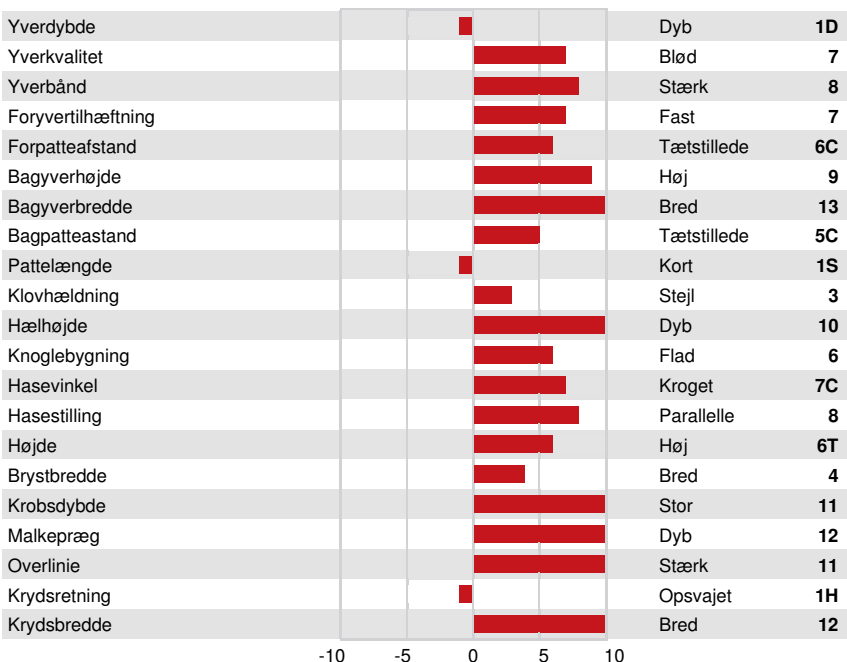

FARNEAR DELTA-LAMBDA
LADYROSE CAUGHT YOUR EYE EX-95-5YR-USA
CROTEAU LESPERRON UNIX
ROSEDALE ACHIEVERSLEGACY VG-89-2YR-USA
VAL-BISSON DOORMAN
ROSEDALE LEXINGTON EX-95-2E-USA 3*

GPA LPI +3306 PRO$ 1089

VG-CAN DPF MFF RDF BLF CNF BYF MWF CVF HH1F HH2F HH3F HH4F HH5F HH6F HCDF HMWF

Reg. #: HO840M3234629819 aAa: 432165 DMS: 234,123
Født: 03/04/2021 Kappa Casein: AB Beta Casein: A2A2

PRODUKTION		G Besætninger G Døtre 84% skh.			GPA 24*DEC
Mælk kg	456	Fedt kg	50	Fedt %	+0.27
Foder Effektivitet	99	BMR	95	Protein kg	23
		Metan effektivitet	100	Protein %	+0.06

SUNDHED I ØVRIGT		Immunitet	93
Holdbarhed	102	Kalve immunitet	105
Celletal	99	Fødselsindex	102
Hunlig Frugtbarhed	97	Kælvningsevne	97
Huldværdi	95	Malketid	99
Mastitis Modstand	98	Temperament	104
Laktation persistens	96	Metabolisk Sygdomsresistens	102

EKSTERIØR		G Besætninger G Døtre 82% skh.		GPA 24*DEC
Eksteriør	15	Kropsstyrke	14	
Malkeorganer	10	Kryds	9	
Lemmer og klove	11			

LADYROSE CAUGHT YOUR EYE
DAM