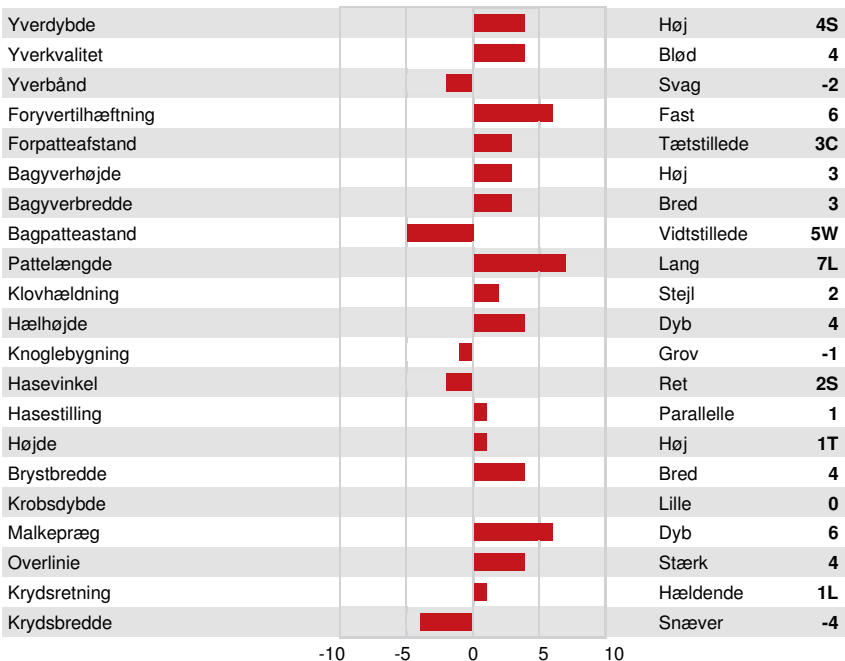

PROGENESIS MONTBLANC
PROGENESIS BATMAN BARATHEON VG-87-4YR-CAN
SANDY-VALLEY I BATMAN
PROGENESIS TOPNOTCH BRAVE EX-90-2E-CAN 1*
PROGENESIS TOPNOTCH
PROGENESIS MONTANA BEAUVAIS EX-90-4YR-CAN 2*

GPA LPI +3616 PRO$ 2547

DPF RDF BLF CNF BYF MWF CVF HH1F HH2F HH3F HH4F HH5F HH6F HCDF HMWF

Reg. #: HOCANM13996615 aAa: 324165 DMS:
Født: 02/17/2021 Kappa Casein: AB Beta Casein: A1A1

PRODUKTION		G Besætninger	G Døtre	85% skh.	GPA 24*DEC				
Mælk kg	646	Fedt kg	108	Fedt %	+0.71	Protein kg	59	Protein %	+0.30
Foder Effektivitet	96	BMR	94	Metan effektivitet	106				

SUNDHED I ØVRIGT		Immunitet 97	
Holdbarhed	106	Kalve immunitet	93
Celletal	104	Fødselsindex	105
Hunlig Frugtbarhed	101	Kælvningsevne	104
Huldværdi	102	Malketid	106
Mastitis Modstand	105	Temperament	108
Laktation persistens	108	Metabolisk Sygdomsresistens	105

EKSTERIØR		G Besætninger	G Døtre	82% skh.	GPA 24*DEC	
Eksteriør	8	Kropsstyrke	7			
Malkeorganer	8	Kryds	2			
Lemmer og Klove	3					

PROGENESIS TOPNOTCH BRAVE
GRANDDAM