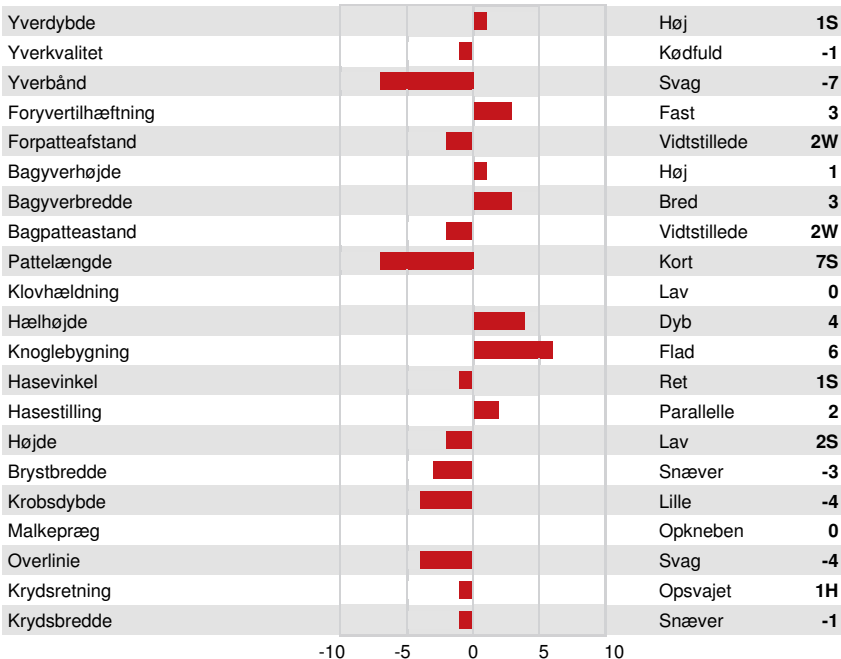

PEAK ZAZZLE

PROGENESIS ROBERT PADDOCK GP-81-2YR-CAN

SCHOENE-KUH ROBERT

PROGENESIS GRANITE POWELL 1*

PROGENESIS GRANITE

SYNERGY RUBICON PERFECT GP-84-2YR-USA 10*

GPA LPI +3448 PRO$ 2104

DPF RDF BLF CNF BYF MWF CVF HH1F HH2F HH3F HH4F HH5F HH6C HCDF HMWF

Reg. #: HOCANM13996595

aAa: 432165

DMS:

Født: 02/09/2021

Kappa Casein: AB

Beta Casein: A2A2

PRODUKTION G Besætninger G Døtre 84% skh. GPA 24*DEC

Mælk kg	Fedt kg	Fedt %	Protein kg	Protein %
-246	117	+1.11	50	+0.48
Foder Effektivitet	BMR	Metan effektivitet		
95	99	104		

SUNDHED I ØVRIGT Immunitet 103

Holdbarhed	102	Kalve immunitet	102
Celletal	99	Fødselsindex	105
Hunlig Frugtbarhed	104	Kælvningsevne	107
Huldværdi	98	Malketid	104
Mastitis Modstand	102	Temperament	98
Laktation persistens	104	Metabolisk Sygdomsresistens	107

EKSTERIØR G Besætninger G Døtre 81% skh. GPA 24*DEC

Eksteriør	1	Kropsstyrke	-2
Malkeorganer	0	Kryds	-1
Lemmer og Klove	7		

SYNERGY RUBICON PERFECT

THIRD DAM