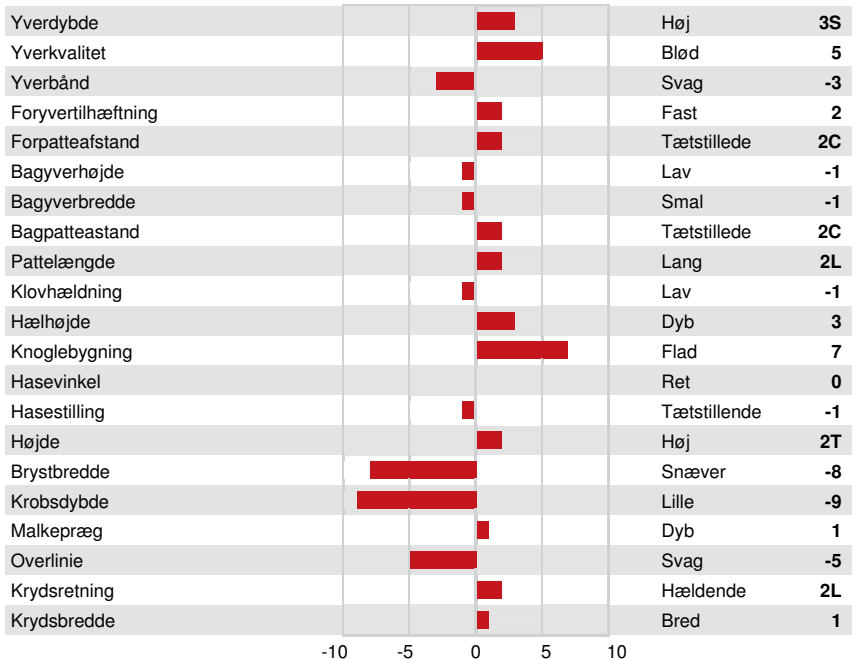

PEAK ZAZZLE

PROGENESIS MILESTONE WAWA GP-81-2YR-CAN

PEAK MILESTONE

PROGENESIS GUARANT WISHBONE G-78-3YR-CAN

WESTCOAST GUARANTEE

TRAMILDA DENVER WHITNEY 3*

GPA LPI +3488 PRO$ 2299

DPF RDF BLF CNF BYF MWF CVF HH1F HH2F HH3F HH4F HH5F HH6C HDCF HMWF

Reg. #: HOCANM13996527

aAa: 243165

DMS: 135,345

Født: 01/23/2021

Kappa Casein: BB

Beta Casein: A1A1

PRODUKTION G Besætninger G Døtre 84% skh. GPA 24*DEC

Mælk kg	Fedt kg	Fedt %	Protein kg	Protein %
-46	105	+0.92	48	+0.40
Foder Effektivitet	BMR	Metan effektivitet		
95	100	101		

SUNDHED I ØVRIGT Immunitet 111

Holdbarhed	107	Kalve immunitet	99
Celletal	107	Fødselsindex	107
Hunlig Frugtbarhed	106	Kælvningsevne	107
Huldværdi	96	Malketid	98
Mastitis Modstand	109	Temperament	100
Laktation persistens	101	Metabolisk Sygdomsresistens	106

EKSTERIØR G Besætninger G Døtre 81% skh. GPA 24*DEC

Eksteriør	0	Kropsstyrke	-5
Malkeorganer	2	Kryds	0
Lemmer og Klove	1		

IHG WINNEY JEROD 55380
FOURTH DAM