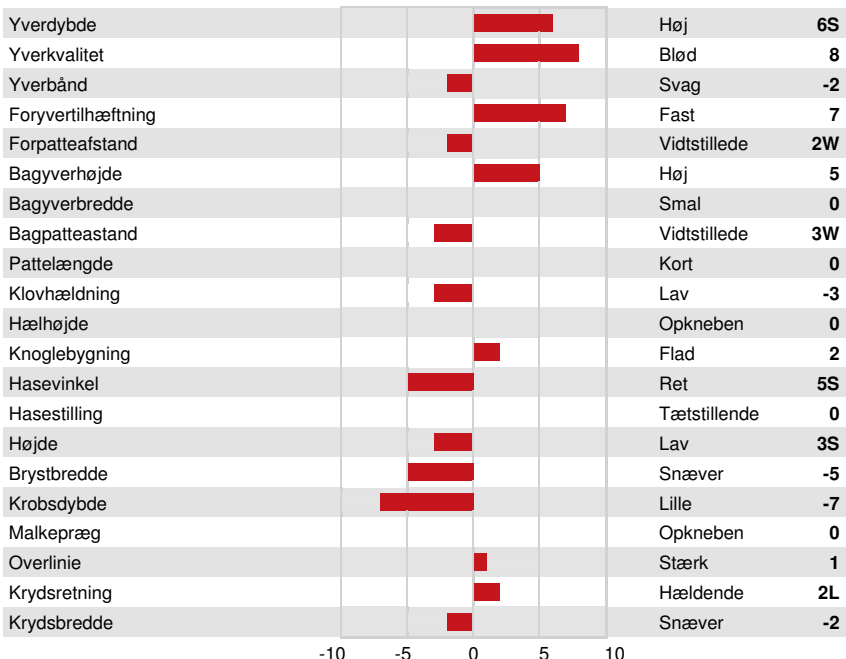

PEAK ZAZZLE
PROGENESIS CABOT POPEYE VG-85-4YR-CAN
BOMAZ CABOT
PROGENESIS FABULOUS PINUP 1*
PROGENESIS FABULOUS
PROGENESIS JEDI PRAXEUM VG-85-4YR-CAN

GPA LPI +3486 PRO$ 2298

DPF RDF BLF CNF BYF MWC CVF HH1F HH2F HH3F HH4F HH5F HH6F HCDF HMWC

Reg. #: HOCANM13996434 aAa: 234156 DMS:
Født: 12/25/2020 Kappa Casein: AB Beta Casein: A2A2

PRODUKTION		G Besætninger	G Døtre	85% skh.	GPA 24*DEC				
Mælk kg	248	Fedt kg	95	Fedt %	+0.73	Protein kg	68	Protein %	+0.48
Foder Effektivitet	92	BMR	102	Metan effektivitet	99				

SUNDHED I ØVRIGT		Immunitet 99	
Holdbarhed	105	Kalve immunitet	99
Celletal	102	Fødselsindex	110
Hunlig Frugtbarhed	101	Kælvningsevne	109
Huldværdi	98	Malketid	102
Mastitis Modstand	105	Temperament	97
Laktation persistens	103	Metabolisk Sygdomsresistens	106

EKSTERIØR		G Besætninger	G Døtre	82% skh.	GPA 24*DEC	
Eksteriør	5	Kropsstyrke	-4			
Malkeorganer	8	Kryds	2			
Lemmer og Klove	1					

PROGENESIS ENFORCER PAT
FIFTH DAM