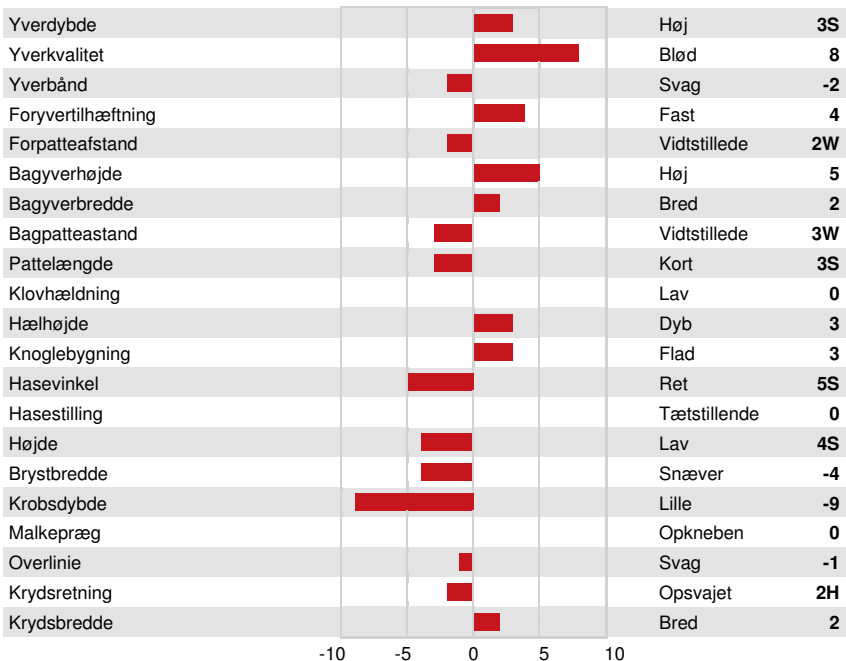

PEAK ZAZZLE
PROGENESIS CABOT POPEYE VG-85-4YR-CAN
BOMAZ CABOT
PROGENESIS FABULOUS PINUP 1*
PROGENESIS FABULOUS
PROGENESIS JEDI PRAXEUM VG-85-4YR-CAN

GPA LPI +3529 PRO$ 2494

DPF RDF BLF CNF BYF MWF CVF HH1F HH2F HH3F HH4F HH5F HH6F HCDF HMWF

Reg. #: HOCANM13996417 aAa: 423516 DMS: 135,561
Født: 12/21/2020 Kappa Casein: AB Beta Casein: A2A2

PRODUKTION			GPA 24*DEC	
G Besætninger		G Døtre		85% skh.
Mælk kg	Fedt kg	Fedt %	Protein kg	Protein %
653	99	+0.63	69	+0.37
Foder Effektivitet	BMR	Metan effektivitet		
96	100	98		

SUNDHED I ØVRIGT		Immunitet 99	
Holdbarhed	106	Kalve immunitet	96
Celletal	102	Fødselsindex	110
Hunlig Frugtbarhed	102	Kælvningsevne	109
Huldværdi	98	Malketid	102
Mastitis Modstand	103	Temperament	99
Laktation persistens	104	Metabolisk Sygdomsresistens	105

EKSTERIØR		GPA 24*DEC	
G Besætninger		G Døtre	
Eksteriør	4	Kropsstyrke	-3
Malkeorganer	6	Kryds	0
Lemmer og Klove	2		

PROGENESIS ENFORCER PAT
FIFTH DAM