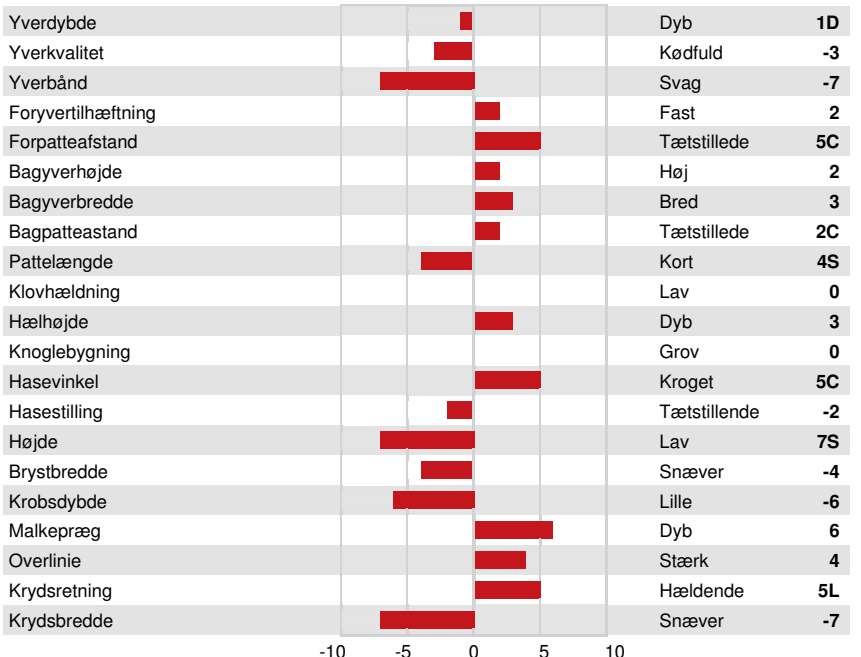

STANTONS COCKPIT
STANTONS HELIX ROLL EX-90-7YR-CAN 2*
AOT SILVER HELIX
STANTONS JUST ROLLING GP-83-2YR-CAN 2*
EDG RUBICON
SULLY JACKMN JENN 435 9*

GPA LPI +3471 PRO$ 2246

DPF RDF BLF CNF BYF MWF CVF HH1F HH2F HH3F HH4F HH5F HH6F HCDF HMWF

Reg. #: HOCANM13440543 aAa: 432561 DMS: 561,135
Født: 08/15/2020 Kappa Casein: BB Beta Casein: A2A2

PRODUKTION			GPA 24*DEC	
Mælk kg	Fedt kg	Fedt %	Protein kg	Protein %
1025	104	+0.53	58	+0.18
Foder Effektivitet	BMR	Metan effektivitet		
98	101	104		

SUNDHED I ØVRIGT		Immunitet
Holdbarhed	107	Kalve immunitet 99
Celletal	101	Fødselsindex 101
Hunlig Frugtbarhed	103	Kælvningsevne 106
Huldværdi	97	Malketid 101
Mastitis Modstand	103	Temperament 99
Laktation persistens	100	Metabolisk Sygdomsresistens 103

EKSTERIØR		GPA 24*DEC	
Eksteriør	81% skh.	Kropsstyrke	
Eksteriør	2	Kropsstyrke	-1
Malkeorganer	0	Kryds	1
Lemmer og Klove	6		

SULLY HART DOMAIN 133
FOURTH DAM