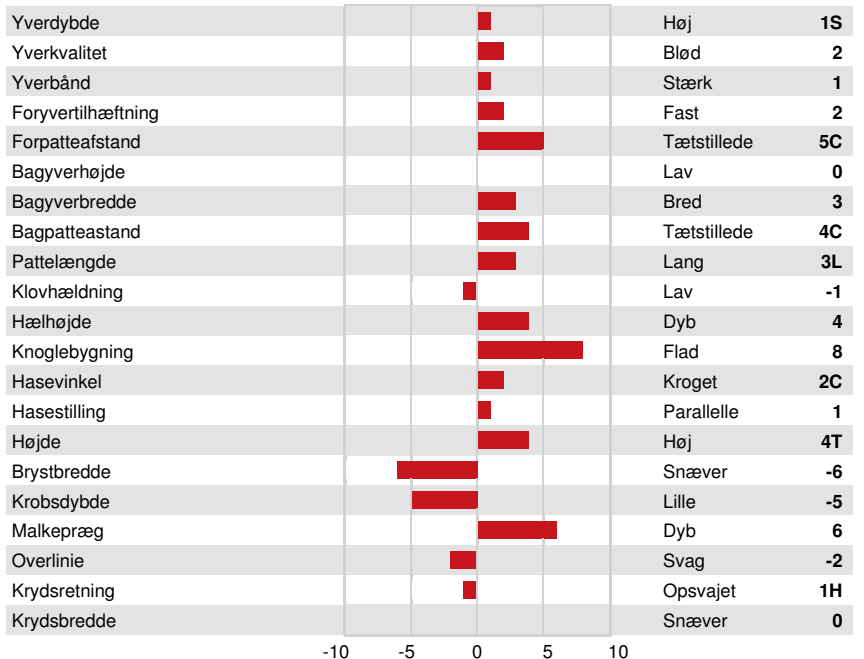

PEAK ZAZZLE
PROGENESIS SAMARITAN NUBURY GP-83-2YR-CAN
PARKHURST SAMARITAN
PEAK GUARANTEE NOBLE VG-85-3YR-CAN 4*
WESTCOAST GUARANTEE
BRYHILL NORDIKAS 2*

GPA LPI +3574 PRO$ 2470

DPF RDF BLF CNF BYF MWF CVF HH1F HH2F HH3F HH4F HH5F HH6C HCDF HMWF

Reg. #: HOCANM13807905

aAa: 423615

DMS: 126,123

Født: 09/21/2020

Kappa Casein: BB

Beta Casein: A1A2

PRODUKTION		G Besætninger	G Døtre	84% skh.	GPA 24* AUG				
Mælk kg	455	Fedt kg	113	Fedt %	+0.81	Protein kg	68	Protein %	+0.42
Foder Effektivitet	98	BMR	99	Metan effektivitet	100				

SUNDHED I ØVRIGT		Immunitet 95	
Holdbarhed	103	Kalve immunitet	96
Celletal	100	Fødselsindex	105
Hunlig Frugtbarhed	103	Kælvningsevne	106
Huldværdi	93	Malketid	107
Mastitis Modstand	102	Temperament	102
Laktation persistens	102	Metabolisk Sygdomsresistens	102

EKSTERIØR		G Besætninger	G Døtre	80% skh.	GPA 24* AUG	
Eksteriør	3	Kropsstyrke	-1			
Malkeorganer	3	Kryds	0			
Lemmer og Klove	4					

PEAK GUARANTEE NOBLE
GRANDDAM