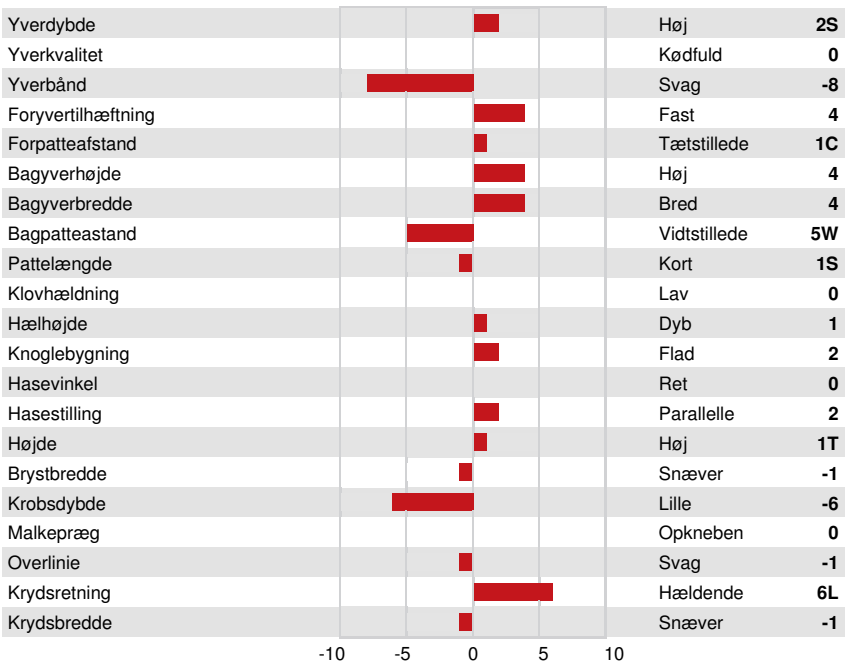

PEAK ZAZZLE
PROGENESIS LAWSON MONARCH
PEAK LAWSON
PROGENESIS JEDI MAI
S-S-I MONTROSS JEDI
PROGENESIS MODESTY MEDINA GP-83-5YR-USA 1*

GPA LPI +3540 PRO$ 2490

DPF RDF BLF CNF BYF MWF CVF HH1F HH2F HH3F HH4F HH5F HH6C HCDF HMWF

Reg. #: HOCANM13807683 aAa: DMS: 345,135
Født: 07/06/2020 Kappa Casein: BB Beta Casein: A2A2

PRODUKTION		G Besætninger	G Døtre	85% skh.	GPA 24*DEC				
Mælk kg	584	Fedt kg	94	Fedt %	+0.61	Protein kg	74	Protein %	+0.44
Foder Effektivitet	102	BMR	97	Metan effektivitet	100				

SUNDHED I ØVRIGT		Immunitet	107
Holdbarhed	104	Kalve immunitet	102
Celletal	104	Fødselsindex	105
Hunlig Frugtbarhed	102	Kælvningsevne	104
Huldværdi	101	Malketid	102
Mastitis Modstand	104	Temperament	102
Laktation persistens	100	Metabolisk Sygdomsresistens	105

EKSTERIØR		G Besætninger	G Døtre	81% skh.	GPA 24*DEC	
Eksteriør	3	Kropsstyrke	-2			
Malkeorganer	3	Kryds	3			
Lemmer og Klove	3					

PEAK BOMBERO MAXIMA
FOURTH DAM