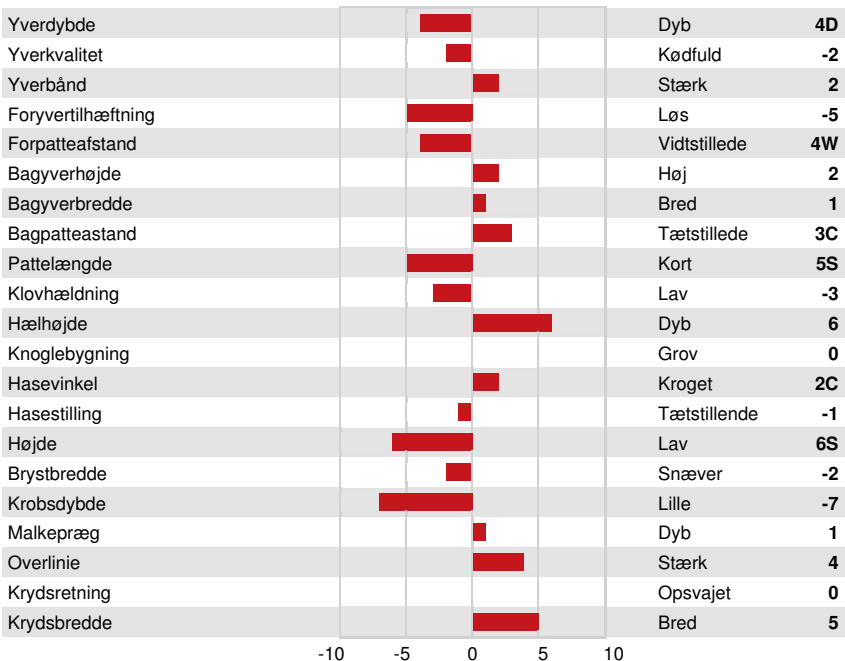

BOMAZ FASTBALL
ELM-J DINALEE
MR RUBICON DYNASTY
C-HAVEN JOSUPER 2678 VG-87-4YR-USA
UECKER SUPERSIRE JOSUPER
EDG DAHLIA MOGUL 2178 VG-87-4YR-USA

GPA LPI +3151 PRO$ 1795

DPF RDF BLF CNF BYF MWF CVF HH1F HH2F HH3F HH4F HH5F HH6F HCDF HMWF

Reg. #: HO840M3215425253 aAa: 243165 DMS: 345,456
Født: 02/27/2020 Kappa Casein: AA Beta Casein: A2A2

PRODUKTION		G Besætninger	G Døtre	86% skh.	GPA 24*DEC				
Mælk kg	1848	Fedt kg	74	Fedt %	0.00	Protein kg	45	Protein %	-0.15
Foder Effektivitet	105	BMR	103	Metan effektivitet	99				

SUNDHED I ØVRIGT		Immunitet	101
Holdbarhed	105	Kalve immunitet	105
Celletal	105	Fødselsindex	99
Hunlig Frugtbarhed	99	Kælvningsevne	104
Huldværdi	97	Malketid	102
Mastitis Modstand	102	Temperament	99
Laktation persistens	99	Metabolisk Sygdomsresistens	103

EKSTERIØR		G Besætninger	G Døtre	82% skh.	GPA 24*DEC	
Eksteriør	-2	Kropstyrke	-2			
Malkeorganer	-4	Kryds	3			
Lemmer og Klove	3					

LADYS-MANOR S DAHLIA
FOURTH DAM