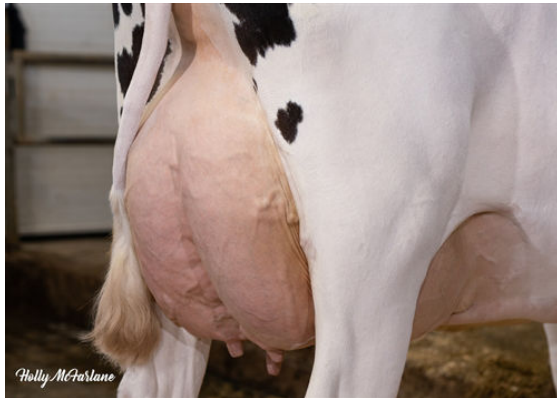

PROGENESIS JEDI MENACE
GRANDDAM

SUNDHED I ØVRIGT		Immunitet	113
Holdbarhed	110	Kalve immunitet	106
Celletal	110	Fødselsindex	104
Hunlig Frugtbarhed	104	Kælvningsevne	106
Huldværdi	102	Malketid	94
Mastitis Modstand	110	Temperament	99
Laktation persistens	101	Metabolisk Sygdomsresistens	110