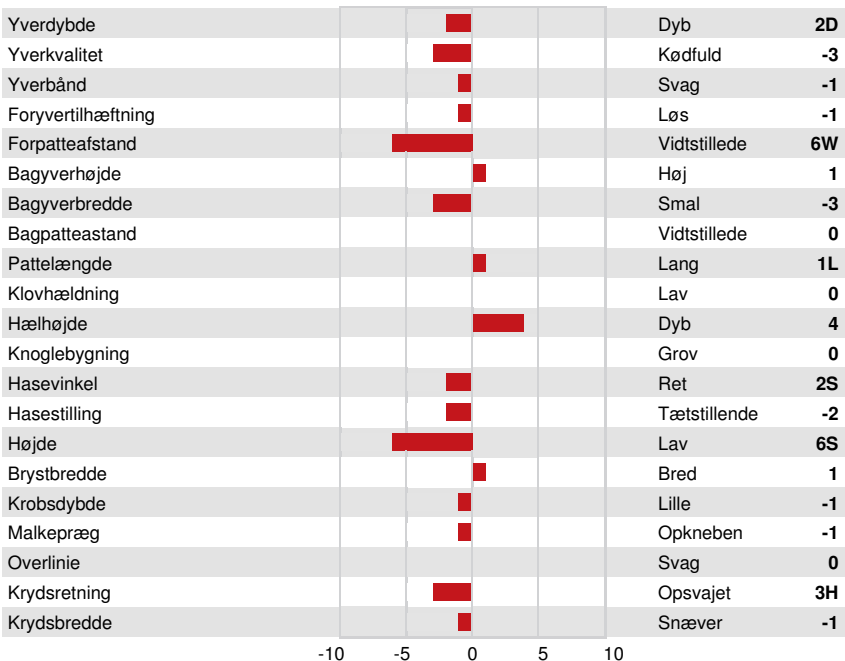

BOMAZ FASTBALL
PROGENESIS ACHIEVER RAVISH VG-85-3YR-CAN
ABS ACHIEVER
OCD LEGENDARY RAE EX-90-6YR-CAN
WELCOME LEGENDARY 2870
OCD DELTA RAE 4278 VG-85-2YR-USA

GPA LPI +3326 PRO$ 1955

DPF RDF BLF CNF BYF MWF CVF HH1F HH2F HH3F HH4F HH5F HH6F HCDF HMWF

Reg. #: HOCANM13712831 aAa: 342516 DMS: 345,456
Født: 05/13/2020 Kappa Casein: AA Beta Casein: A2A2

PRODUKTION		G Besætninger	G Døtre	83% skh.	GPA 24*DEC				
Mælk kg	388	Fedt kg	97	Fedt %	+0.71	Protein kg	37	Protein %	+0.19
Foder Effektivitet	101	BMR	99	Metan effektivitet	101				

SUNDHED I ØVRIGT		Immunitet	105
Holdbarhed	107	Kalve immunitet	101
Celletal	104	Fødselsindex	100
Hunlig Frugtbarhed	101	Kælvningsevne	102
Huldværdi	101	Malketid	104
Mastitis Modstand	103	Temperament	102
Laktation persistens	98	Metabolisk Sygdomsresistens	106

EKSTERIØR		G Besætninger	G Døtre	80% skh.	GPA 24*DEC	
Eksteriør	0	Kropsstyrke	-1			
Malkeorganer	0	Kryds	-1			
Lemmer og Klove	3					

SANDY-VALLEY ROBUST RUBY
FIFTH DAM