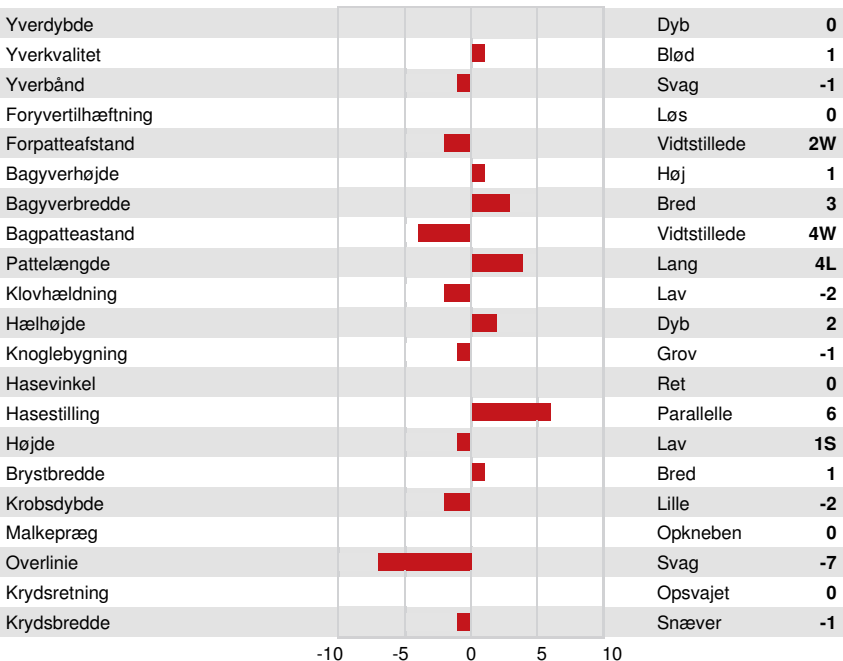

PINE-TREE-I PURSUIT
SANDY-VALLEY PLEDGE
WESTCOAST GUARANTEE
SANDY-VALLEY MD PLEASURE EX-91-4YR-USA
BACON-HILL PETY MODESTY
SANDY-VALLEY NU PRECIOUS VG-88-3YR-USA DOM

GPA LPI +3475 PRO$ 2283

DPF RDF BLF CNF BYF MWC CVF HH1F HH2F HH3F HH4F HH5C HH6F HCDF HMWC

Reg. #: HO840M3209481088 aAa: 432561 DMS:
Født: 10/11/2019 Kappa Casein: AB Beta Casein: A1A2

PRODUKTION		G Besætninger	G Døtre	85% skh.	GPA 24*DEC				
Mælk kg	44	Fedt kg	74	Fedt %	+0.62	Protein kg	50	Protein %	+0.41
Foder Effektivitet	103	BMR	96	Metan effektivitet	103				

SUNDHED I ØVRIGT		Immunitet 100	
Holdbarhed	108	Kalve immunitet	93
Celletal	104	Fødselsindex	102
Hunlig Frugtbarhed	107	Kælvningsevne	107
Huldværdi	102	Malketid	101
Mastitis Modstand	104	Temperament	102
Laktation persistens	97	Metabolisk Sygdomsresistens	102

EKSTERIØR		G Besætninger	G Døtre	82% skh.	GPA 24*DEC	
Eksteriør	3	Kropsstyrke	0			
Malkeorganer	2	Kryds	-2			
Lemmer og Klove	5					

SANDY-VALLEY MD PLEASURE
GRANDDAM