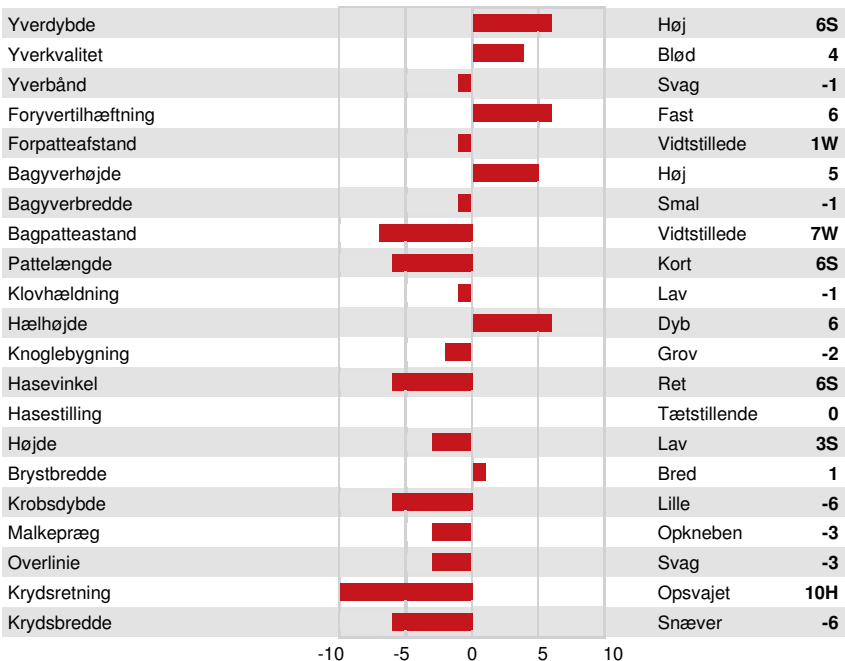

SANDY-VALLEY FULLMARKS
PROGENESIS FABULOUS RITA VG-85-3YR-CAN 2*
PROGENESIS FABULOUS
OCD LEGENDARY RAE EX-90-6YR-CAN
WELCOME LEGENDARY 2870
OCD DELTA RAE 4278 VG-85-2YR-USA

GPA LPI +3336 PRO$ 1942

DPF RDF BLF CNF BYF MWF CVF HH1F HH2F HH3F HH4F HH5C HH6F HCDF HMWF

Reg. #: HOCANM13567638 aAa: 432516 DMS:
Født: 11/19/2019 Kappa Casein: AB Beta Casein: A1A2

PRODUKTION		G Besætninger	G Døtre	83% skh.	GPA 24*DEC				
Mælk kg	259	Fedt kg	46	Fedt %	+0.32	Protein kg	36	Protein %	+0.22
Foder Effektivitet	102	BMR	99	Metan effektivitet	96				

SUNDHED I ØVRIGT		Immunitet	106
Holdbarhed	109	Kalve immunitet	103
Celletal	110	Fødselsindex	103
Hunlig Frugtbarhed	109	Kælvningsevne	107
Huldværdi	105	Malketid	90
Mastitis Modstand	109	Temperament	98
Laktation persistens	99	Metabolisk Sygdomsresistens	102

EKSTERIØR		G Besætninger	G Døtre	80% skh.	GPA 24*DEC	
Eksteriør	1	Kropsstyrke	-2			
Malkeorganer	5	Kryds	-9			
Lemmer og Klove	-2					

SANDY-VALLEY ROBUST RUBY
FIFTH DAM