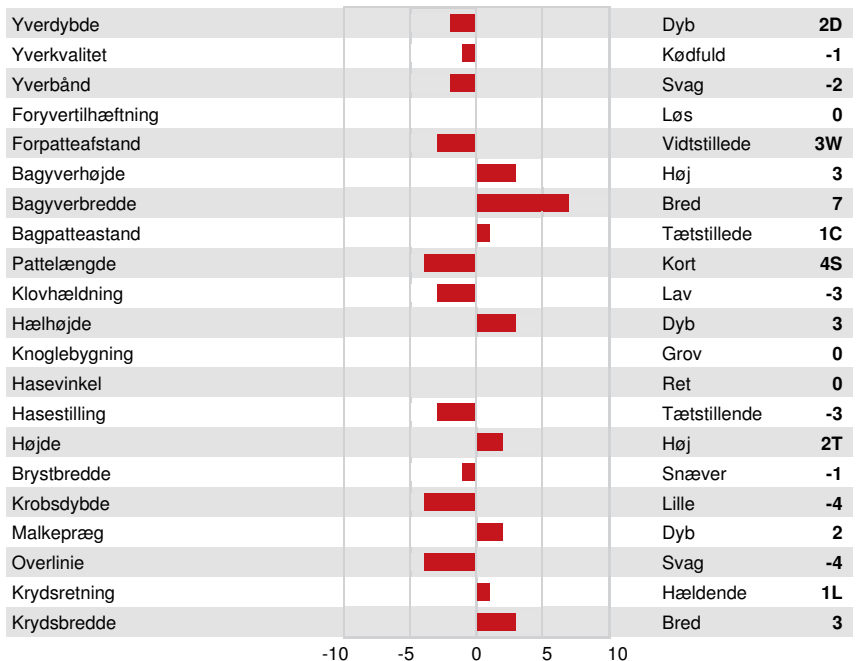

PROGENESIS BLIZZARD
PROGENESIS GUARANTEE PIP G-77-3YR-CAN
WESTCOAST GUARANTEE
SYNERGY RUBICON PERFECT GP-84-2YR-USA 10*
EDG RUBICON
SYNERGY UNO POT O GOLD VG-88-8YR-USA

GPA LPI +3401 PRO$ 2177

DPF RDF BLF CNF BYF MWF CVF HH1F HH2F HH3F HH4F HH5F HH6F HCDF HMWF

Reg. #: HOCANM13567567 aAa: DMS:
Født: 10/31/2019 Kappa Casein: AB Beta Casein: A2A2

PRODUKTION		G Besætninger	G Døtre	84% skh.	GPA 24*DEC				
Mælk kg	148	Fedt kg	116	Fedt %	+0.95	Protein kg	71	Protein %	+0.54
Foder Effektivitet	100	BMR	99	Metan effektivitet	103				

SUNDHED I ØVRIGT		Immunitet	94
Holdbarhed	101	Kalve immunitet	94
Celletal	103	Fødselsindex	101
Hunlig Frugtbarhed	102	Kælvningsevne	103
Huldværdi	101	Malketid	93
Mastitis Modstand	103	Temperament	98
Laktation persistens	97	Metabolisk Sygdomsresistens	103

EKSTERIØR		G Besætninger	G Døtre	81% skh.	GPA 24*DEC	
Eksteriør	0	Kropsstyrke	-1			
Malkeorganer	-1	Kryds	1			
Lemmer og Klove	0					

SYNERGY RUBICON PERFECT
GRANDDAM