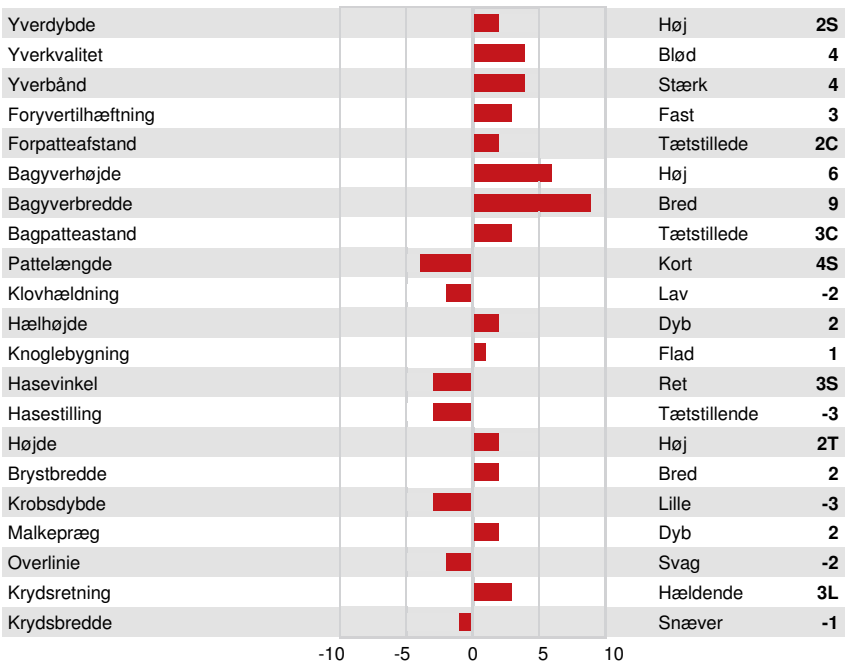

PROGENESIS BLIZZARD
PROGENESIS GUARANT MILLIONS EX-91-3E-CAN 1*
WESTCOAST GUARANTEE
PROGENESIS DUKE MOLDAVITE 2*
S-S-I MONTROSS DUKE
WOODCREST DEF MANHATTAN 5*

GPA LPI +3402 PRO$ 2272

DPF RDF BLF CNF BYF MWF CVF HH1F HH2F HH3F HH4F HH5F HH6F HCDF HMWF

Reg. #: HOCANM13567551 aAa: 234165 DMS: 345,135
Født: 10/28/2019 Kappa Casein: BB Beta Casein: A1A2

PRODUKTION		G Besætninger	G Døtre	85% skh.	GPA 24*DEC				
Mælk kg	340	Fedt kg	98	Fedt %	+0.72	Protein kg	60	Protein %	+0.39
Foder Effektivitet	97	BMR	98	Metan effektivitet	106				

SUNDHED I ØVRIGT		Immunitet	113
Holdbarhed	104	Kalve immunitet	103
Celletal	110	Fødselsindex	101
Hunlig Frugtbarhed	97	Kælvningsevne	106
Huldværdi	104	Malketid	95
Mastitis Modstand	109	Temperament	101
Laktation persistens	95	Metabolisk Sygdomsresistens	105

EKSTERIØR		G Besætninger	G Døtre	81% skh.	GPA 24*DEC	
Eksteriør	4	Kropsstyrke	1			
Malkeorganer	5	Kryds	1			
Lemmer og Klove	-1					

PROGENESIS GUARANT MILLIONS
DAM