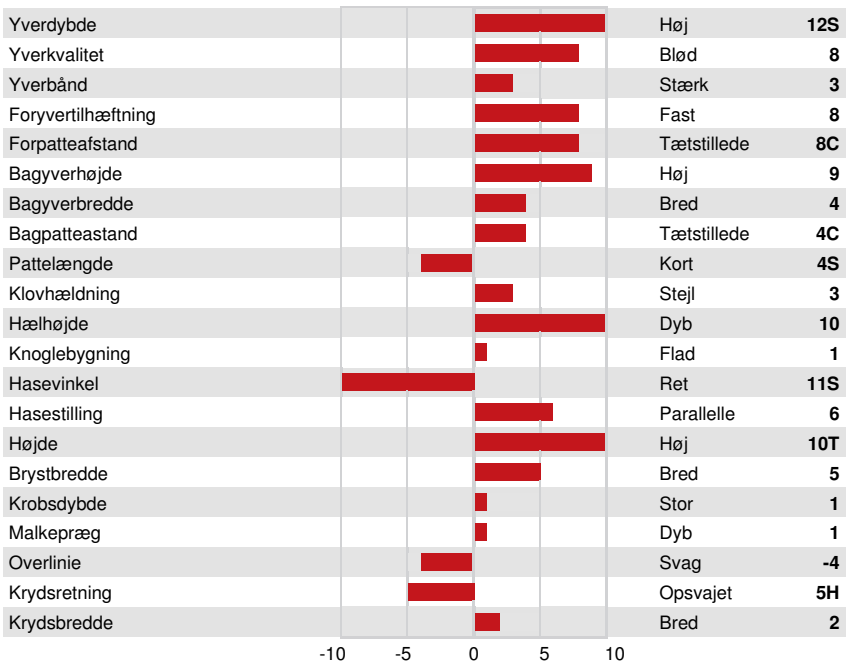

Mælk kg	Fedt kg	Fedt %	Protein kg	Protein %
50	52	+0.42	30	+0.23
Foder Effektivitet	BMR	Metan effektivitet		
95	93	101		

Gennemsnit ydelse døtre Mælk 12,878 kg Fedt 542 kg Protein 423 kg

SUNDHED I ØVRIGT Immunitet 99

Holdbarhed	97	Kalve immunitet	106
Celletal	105	Fødselsindex	97
Hunlig Frugtbarhed	99	Kælvningsevne	101
Huldværdi	103	Malketid	91
Mastitis Modstand	104	Temperament	96
Laktation persistens	106	Metabolisk Sygdomsresistens	100

EKSTERIØR 38 Besætninger 55 Døtre 90% skh. GEBV 24*DEC

Eksteriør	5	Kropsstyrke	3
Malkeorganer	7	Kryds	-4
Lemmer og Klove	0	% af døtre kåret 80 point eller bedre	75

KINGS-RANSOM DM DEBONAIR
 GRANDDAM

KINGS-RANSOM DELTA DESTINY
 DAM