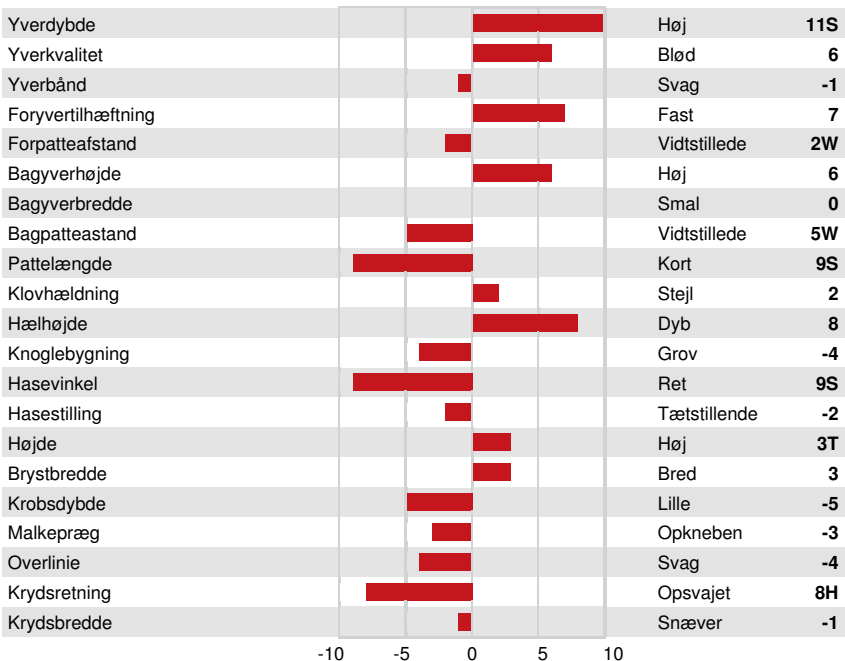

SANDY-VALLEY FULLMARKS
PROGENESIS FABULOUS RITA VG-85-3YR-CAN 2*
PROGENESIS FABULOUS
OCD LEGENDARY RAE EX-90-6YR-CAN
WELCOME LEGENDARY 2870
OCD DELTA RAE 4278 VG-85-2YR-USA

GPA LPI +3199 PRO$ 1713

DPF RDF BLF CNF BYF MWF CVF HH1F HH2F HH3F HH4F HH5F HH6F HCDF HMWF

Reg. #: HOCANM13483495 aAa: DMS:
Født: 10/01/2019 Kappa Casein: AB Beta Casein: A1A2

PRODUKTION		G Besætninger	G Døtre	84% skh.	GPA 24*DEC	
Mælk kg	Fedt kg			Fedt %	Protein kg	Protein %
138	50			+0.39	32	+0.23
Foder Effektivitet	BMR			Metan effektivitet		
102	94			96		

SUNDHED I ØVRIGT		Immunitet	102
Holdbarhed	106	Kalve immunitet	101
Celletal	106	Fødselsindex	101
Hunlig Frugtbarhed	107	Kælvningsevne	107
Huldværdi	106	Malketid	97
Mastitis Modstand	106	Temperament	98
Laktation persistens	100	Metabolisk Sygdomsresistens	103

EKSTERIØR		G Besætninger	G Døtre	80% skh.	GPA 24*DEC	
Eksteriør	0			Kropsstyrke		0
Malkeorganer	4			Kryds		-6
Lemmer og Klove	-5					

SANDY-VALLEY ROBUST RUBY
FIFTH DAM