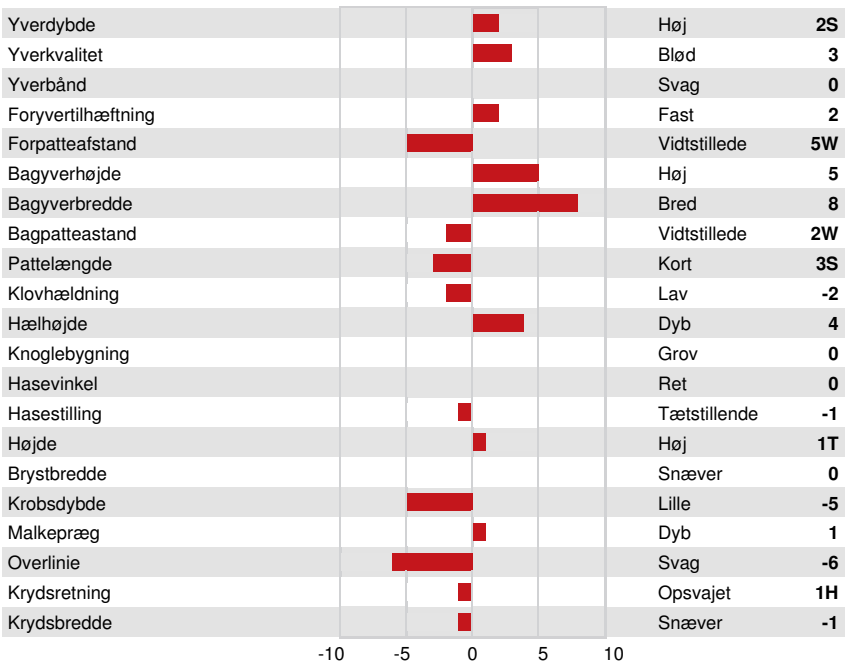

PROGENESIS BLIZZARD
PROGENESIS GUARANTEE PIP G-77-3YR-CAN
WESTCOAST GUARANTEE
SYNERGY RUBICON PERFECT GP-84-2YR-USA 10*
EDG RUBICON
SYNERGY UNO POT O GOLD VG-88-8YR-USA

GPA LPI +3566 PRO$ 2400

DPF RDF BLF CNF BYF MWF CVF HH1F HH2F HH3F HH4F HH5C HH6F HDCF HMWF

Reg. #: HOCANM13483483 aAa: DMS:
Født: 09/30/2019 Kappa Casein: AB Beta Casein: A2A2

PRODUKTION		G Besætninger	G Døtre	85% skh.	GPA 24*DEC	
Mælk kg	Fedt kg			Fedt %	Protein kg	Protein %
-195	104			+0.97	54	+0.49
Foder Effektivitet	BMR			Metan effektivitet		
98	98			111		

SUNDHED I ØVRIGT		Immunitet	106
Holdbarhed	105	Kalve immunitet	105
Celletal	106	Fødselsindex	101
Hunlig Frugtbarhed	107	Kælvningsevne	107
Huldværdi	103	Malketid	94
Mastitis Modstand	107	Temperament	98
Laktation persistens	98	Metabolisk Sygdomsresistens	104

EKSTERIØR		G Besætninger	G Døtre	81% skh.	GPA 24*DEC	
Eksteriør	2			Kropsstyrke		-1
Malkeorganer	4			Kryds		-3
Lemmer og Klove	1					

SYNERGY RUBICON PERFECT
GRANDDAM