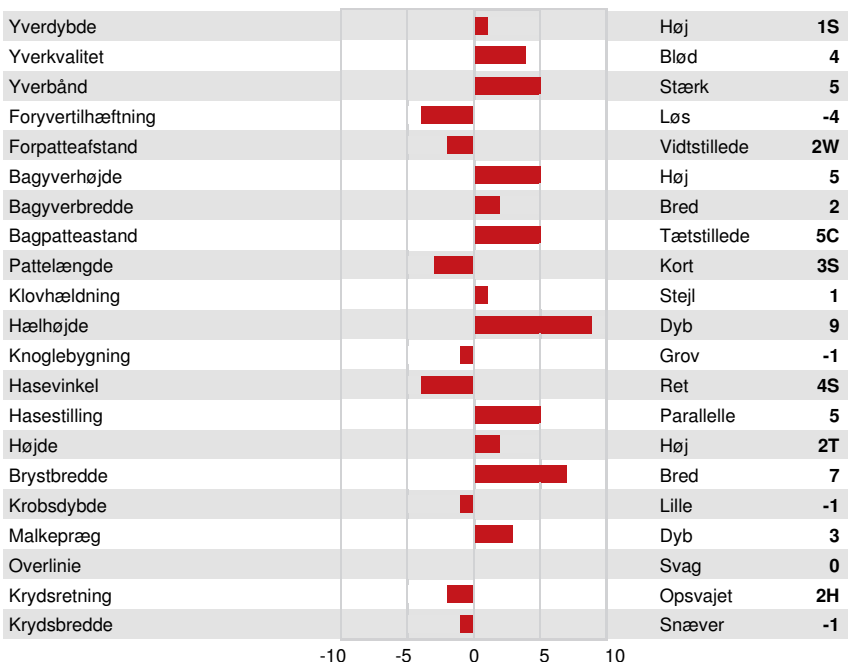

PEAK HOTJOB
MAIN-DRAG HELIX EMMIT VG-87-4YR-CAN 2*
AOT SILVER HELIX
MAIN-DRAG RUBICON EMAIL EX-91-2E-USA
EDG RUBICON
WINTERHLM-WG EMOTIONAL VG-88-6YR-USA

GLPI +3090 PRO$ 1157

VG-CAN DPF MFF RDF BLF CNF BYF MWF CVF HH1F HH2F HH3F HH4F HH5F HH6F HCDF HMWF

Reg. #: HOCANM13353810 aAa: 243615 DMS: 561,135
Født: 05/05/2019 Kappa Casein: AB Beta Casein: A1A2

PRODUKTION		66 Besætninger 171 Døtre 95% skh.			GEVB 24*DEC				
Mælk kg	-176	Fedt kg	65	Fedt %	+0.62	Protein kg	35	Protein %	+0.32
Foder Effektivitet	99	BMR	97	Metan effektivitet	99				

Gennemsnit ydelse døtre Mælk 13,139 kg Fedt 588 kg Protein 449 kg

SUNDHED I ØVRIGT		Immunitet	99
Holdbarhed	102	Kalve immunitet	107
Celletal	96	Fødselsindex	96
Hunlig Frugtbarhed	97	Kælvningsevne	105
Huldværði	100	Malketid	107
Mastitis Modstand	99	Temperament	98
Laktation persistens	93	Metabolisk Sygdomsresistens	106

EKSTERIØR		47 Besætninger 116 Døtre 91% skh.		GEVB 24*DEC
Eksteriør	3	Kropsstyrke	5	
Malkeorganer	0	Kryds	1	
Lemmer og Klove	7	% af døtre kåret 80 point eller bedre	69	

WELCOME ESPN HIPNOTIC
DAUGHTER