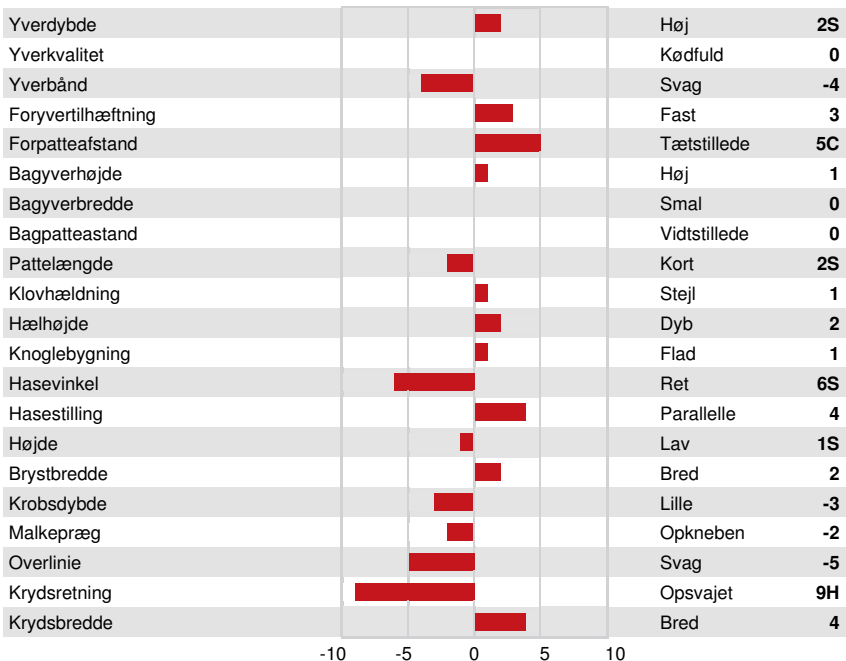

ABS ACHIEVER
PROGENESIS FORTUNE PALAU VG-87-3YR-CAN 4*
PROGENESIS FORTUNE
PROGENESIS SUPERSHOT PASSION 8*
COGENT SUPERSHOT
PROGENESIS ENFORCER PAT GP-82-3YR-CAN 3*

GPA LPI +3240 PRO$ 1753

DPF RDF BLF CNF BYF MWF CVF HH1F HH2F HH3F HH4F HH5F HH6F HCDF HMWF

Reg. #: HOCANM13269461 aAa: 264135 DMS: 126,561
Født: 01/01/2019 Kappa Casein: BB Beta Casein: A2A2

PRODUKTION		G Besætninger	G Døtre	86% skh.	GPA 24*DEC				
Mælk kg	537	Fedt kg	84	Fedt %	+0.55	Protein kg	47	Protein %	+0.24
Foder Effektivitet	99	BMR	99	Metan effektivitet	106				

SUNDHED I ØVRIGT		Immunitet	103
Holdbarhed	102	Kalve immunitet	103
Celletal	106	Fødselsindex	104
Hunlig Frugtbarhed	100	Kælvningsevne	102
Huldværdi	102	Malketid	96
Mastitis Modstand	107	Temperament	100
Laktation persistens	96	Metabolisk Sygdomsresistens	103

EKSTERIØR		G Besætninger	G Døtre	83% skh.	GPA 24*DEC	
Eksteriør	0	Kropsstyrke	-1			
Malkeorganer	2	Kryds	-6			
Lemmer og Klove	0					

PROGENESIS FORTUNE PALAU
DAM