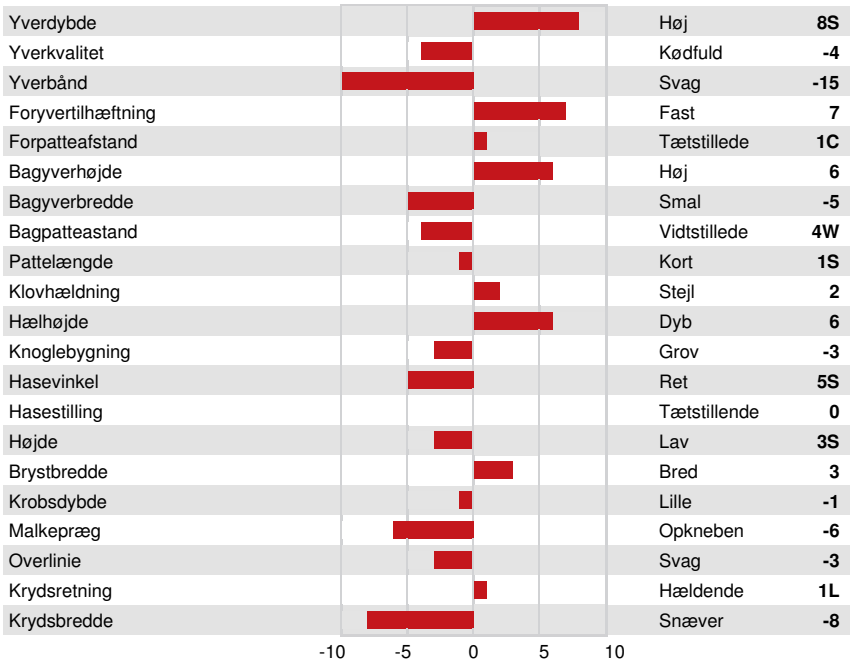

PROGENESIS POSITIVE
 WESTCOAST FORTUNE SKYLA
 PROGENESIS FORTUNE
 MS SOFIAS DELTA SKY VG-85-3YR-CAN 2*
 MR MOGUL DELTA 1427
 SNOWBIZ SYMPATICO SOFIA VG-85-2YR-USA 1*

GLPI +3073 PRO\$ 1394	
DPF RDC BLF CNF BYF MWF CVF	HH1F HH2F HH3F HH4F HH5F HH6F HCDF HMWF
Reg. #: HOCANM13127784	aAa: 234156 DMS: 345,135
Født: 11/05/2018	Kappa Casein: AB Beta Casein: A2A2
PRODUKTION	762 Besætninger 1971 Døtre 99% skh. GEBV 24*DEC
Mælk kg 1074	Fedt kg 47 Fedt % +0.05 Protein kg 32 Protein % -0.03
Foder Effektivitet 97	BMR 101 Metan effektivitet 102
Gennemsnit ydelse døtre Mælk 13,145 kg Fedt 537 kg Protein 428 kg	

GEN-I-BEQ SNOWMAN SUMMER
 FOURTH DAM

SUNDHED I ØVRIGT		Immunitet 93
Holdbarhed 103	Kalve immunitet 86	
Celletal 109	Fødselsindex 107	
Hunlig Frugtbarhed 101	Kælvningsevne 103	
Huldværdi 106	Malketid 98	
Mastitis Modstand 109	Temperament 94	
Laktation persistens 103	Metabolisk Sygdomsresistens 102	

GEN-I-BEQ BOLTON SECRETLY
 FIFTH DAM

EKSTERIØR		784 Besætninger 1914 Døtre 99% skh. GEBV 24*DEC
Eksteriør 1	Kropsstyrke -2	
Malkeorganer 2	Kryds -2	
Lemmer og Klove 3	% af døtre kåret 80 point eller bedre 64	