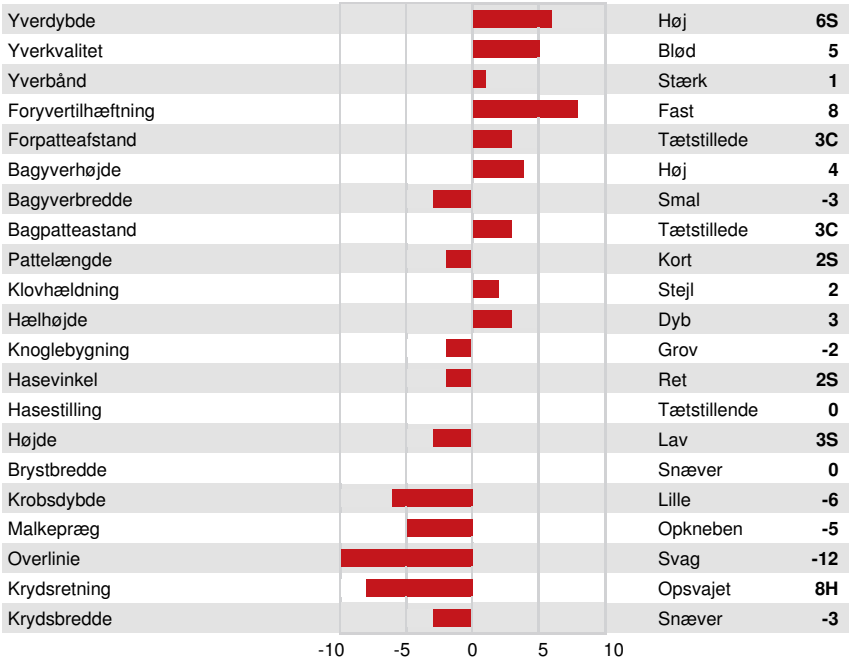

SANDY-VALLEY CHALLENGER
OCD LEGENDARY RAE EX-90-6YR-CAN
WELCOME LEGENDARY 2870
OCD DELTA RAE 4278 VG-85-2YR-USA
MR MOGUL DELTA 1427
EDG RUBY UNO RAE EX-91-4YR-USA DOM

GPA LPI +3315 PRO$ 1778

DPF RDF BLF CNF BYF MWF CVF HH1F HH2F HH3F HH4F HH5C HH6F HDCF HMWF

Reg. #: HOCANM13227668 aAa: 432516 DMS: 561,456
Født: 10/09/2018 Kappa Casein: AB Beta Casein: A2A2

PRODUKTION			G Besætninger	G Døtre	85% skh.	GPA 24*DEC	
Mælk kg	Fedt kg	Fedt %				Protein kg	Protein %
-802	65	+0.84				21	+0.40
Foder Effektivitet	BMR	Metan effektivitet					
98	99	101					

SUNDHED I ØVRIGT		Immunitet	100
Holdbarhed	107	Kalve immunitet	97
Celletal	105	Fødselsindex	100
Hunlig Frugtbarhed	108	Kælvningsevne	105
Huldværdi	104	Malketid	101
Mastitis Modstand	106	Temperament	99
Laktation persistens	99	Metabolisk Sygdomsresistens	106

EKSTERIØR		G Besætninger	G Døtre	81% skh.	GPA 24*DEC	
Eksteriør			2	Kropsstyrke		-4
Malkeorganer			8	Kryds		-11
Lemmer og Klove			-1			

OCD LEGENDARY RAE
DAM