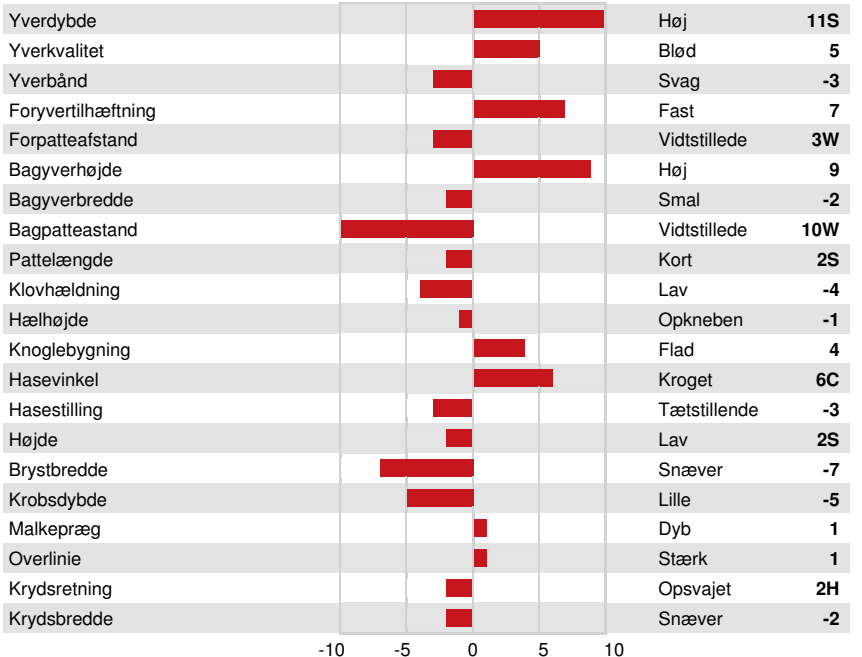

ENDCO ARGO *RC
LEANINGHOUSE A 22419-RED
LADYS-MANOR ADVICE *RC
TJR ADELIN REFL 54368 EX-90-4YR-USA
S-S-I MOGUL REFLECTOR
KHW ALCHEMY ADELIN-RED TV VG-86-5YR-USA 1*

GPA LPI +3057 PRO$ 1177

DPF BLF CNF BYF MWF CVF HH1F HH2F HH3F HH4F HH5F HH6F HCDF HMWF

Reg. #: HO840M3148747632 aAa: 243165 DMS: 135,561
Født: 05/18/2018 Kappa Casein: AB Beta Casein: A2A2

PRODUKTION			GMACE 24*DEC	
Mælk kg	Fedt kg	Fedt %	Protein kg	Protein %
-309	33	+0.41	14	+0.22
Foder Effektivitet	BMR	Metan effektivitet		
98	102	93		

SUNDHED I ØVRIGT		Immunitet	105
Holdbarhed	109	Kalve immunitet	98
Celletal	106	Fødselsindex	100
Hunlig Frugtbarhed	98	Kælvningsevne	101
Huldværdi	97	Malketid	104
Mastitis Modstand	106	Temperament	102
Laktation persistens	103	Metabolisk Sygdomsresistens	105

EKSTERIØR		G Besætninger	G Døtre	81% skh.	GPA 24*DEC
Eksteriør	5			Kropsstyrke	-4
Malkeorganer	8			Kryds	-1
Lemmer og Klove	3				

KAMPS-HOLLOW ALTITUDE RC CV TL
FOURTH DAM