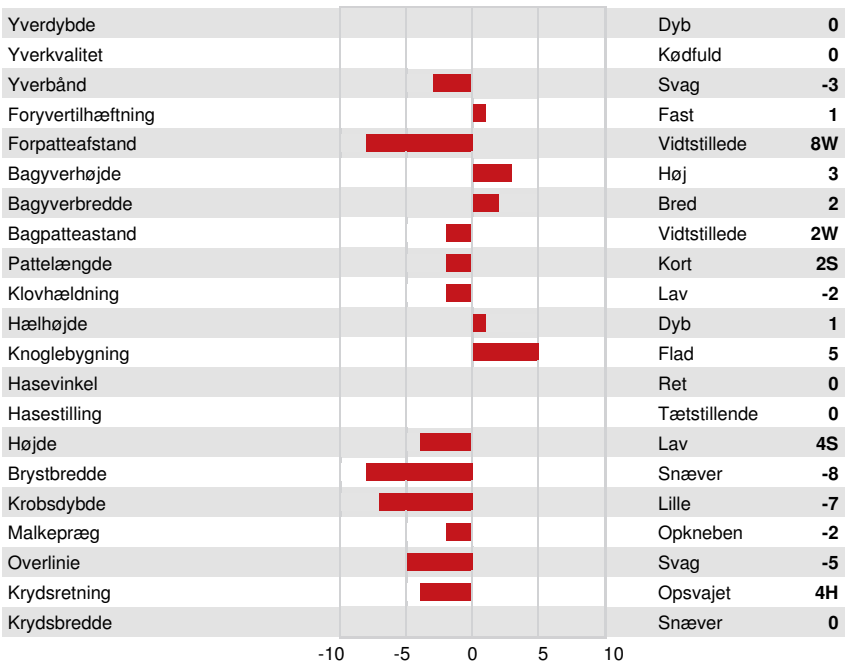

WESTCOAST GUARANTEE

MISTY-MOOR PARSON VG-85-4YR-USA

BACON-HILL PETY MODESTY

MISTY-MOOR DELTA PAILOU VG-88-5YR-USA

MR MOGUL DELTA 1427

MISTY-MOOR PTRN PILVAR GP-83-2YR-USA

GPA LPI +3124 PRO$ 1586

DPF RDF BLF CNF BYF MWF CVF HH1F HH2F HH3F HH4F HH5F HH6F HCDF HMWF

Reg. #: HOCANM12949043

aAa: 243156

DMS: 234

Født: 12/19/2017

Kappa Casein: AE

Beta Casein: A1A2

PRODUKTION G Besætninger G Døtre 85% skh. GPA 24*DEC

Mælk kg	Fedt kg	Fedt %	Protein kg	Protein %
895	46	+0.07	50	+0.15
Foder Effektivitet	BMR	Metan effektivitet		
99	108	103		

SUNDHED I ØVRIGT Immunitet 111

Holdbarhed	105	Kalve immunitet	106
Celletal	103	Fødselsindex	104
Hunlig Frugtbarhed	103	Kælvningsevne	104
Huldværdi	97	Malketid	99
Mastitis Modstand	106	Temperament	101
Laktation persistens	98	Metabolisk Sygdomsresistens	101

EKSTERIØR G Besætninger G Døtre 82% skh. GPA 24*DEC

Eksteriør	-1	Kropsstyrke	-8
Malkeorganer	1	Kryds	-5
Lemmer og Klove	3		

MISTY-MOOR DELTA PAILOU