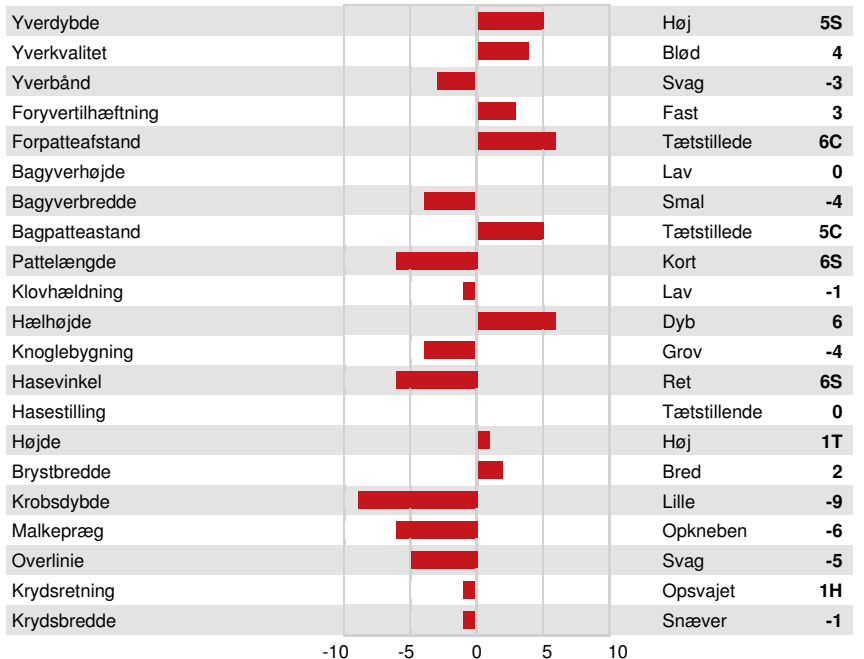

PROGENESIS FORTUNE
LEANINGHOUSE SILVR 21181 VG-87-3YR-USA
SEAGULL-BAY SILVER
PLAYBALL JL BUBBLES VG-85-2YR-USA
SEAGULL-BAY SUPERSIRE
PLAYBALL MNOM BOUNTY VG-88-7YR-USA

GPA LPI +3002 PRO$ 1690

DPF RDF BLF CNF BYF CVF HH1F HH2F HH3F HH4F HH5F HH6F HCDF HMWF

Reg. #: HO840M3138922958 aAa: 423561 DMS: 345
Født: 06/08/2017 Kappa Casein: BB Beta Casein: A2A2

PRODUKTION		G Besætninger	G Døtre	85% skh.	GPA 24*DEC				
Mælk kg	462	Fedt kg	65	Fedt %	+0.41	Protein kg	34	Protein %	+0.15
Foder Effektivitet	96	BMR	99	Metan effektivitet					

SUNDHED I ØVRIGT		Immunitet	97
Holdbarhed	105	Kalve immunitet	93
Celletal	106	Fødselsindex	99
Hunlig Frugtbarhed	103	Kælvningsevne	107
Huldværdi	108	Malketid	103
Mastitis Modstand	105	Temperament	101
Laktation persistens	99	Metabolisk Sygdomsresistens	105

EKSTERIØR		G Besætninger	G Døtre	82% skh.	GPA 24*DEC	
Eksteriør	-3	Kropsstyrke	-5			
Malkeorganer	0	Kryds	-3			
Lemmer og Klove	-3					

PLAYBALL MNOM BOUNTY
THIRD DAM