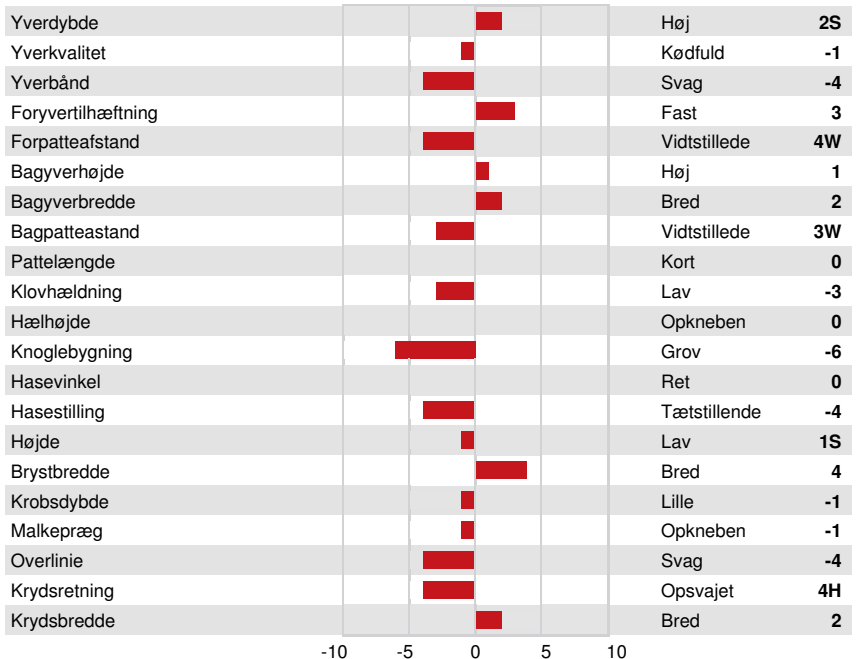

SILVERRIDGE V IMAX
SWISSBEC JEDI TANIATA 4*
S-S-I MONTROSS JEDI
SWISSBEC SUPERSHOT TATIANA 2*
COGENT SUPERSHOT
LARCREST-I MOGUL TIGNANELA VG-85-2YR-USA

GPA LPI +3082 PRO$ 1715

DPF RDF BLF CNF BYF MWF CVF HH1F HH2F HH3F HH4F HH5F HH6F HCDF HMWF

Reg. #: HOCANM12948907 aAa: 453621 DMS: 456
Født: 11/06/2017 Kappa Casein: AB Beta Casein: A2A2

PRODUKTION			GPA 24*DEC	
Mælk kg	Fedt kg	Fedt %	Protein kg	Protein %
1360	55	0.00	56	+0.08
Foder Effektivitet	BMR	Metan effektivitet		
102	97	93		

SUNDHED I ØVRIGT		Immunitet	94
Holdbarhed	104	Kalve immunitet	92
Celletal	104	Fødselsindex	103
Hunlig Frugtbarhed	98	Kælvningsevne	103
Huldværdi	104	Malketid	101
Mastitis Modstand	100	Temperament	104
Laktation persistens	102	Metabolisk Sygdomsresistens	98

EKSTERIØR		GPA 24*DEC	
Eksteriør	0	Kropsstyrke	1
Malkeorganer	2	Kryds	-4
Lemmer og Klove	-3		

LARCREST CALE
FOURTH DAM